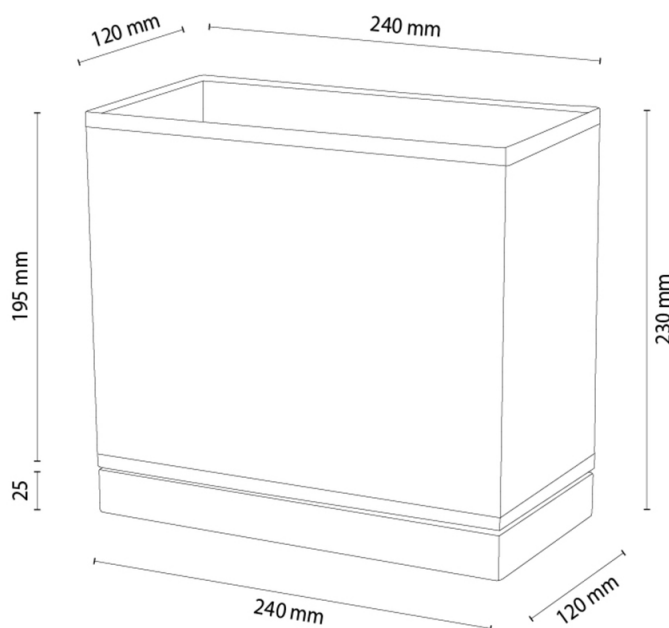

## Lampa stołowa

Numer artykułu:	7017408010065
EAN:	5905840270277
Źródło światła:	1xE27 Max.25W
Moc LED W:	N/A
Napięcie AC:	220-240V
Moc świetlna lm:	N/A
Temperatura barwowa K:	N/A
Współczynnik oddawania barw CRI:	N/A
Klasa szczelności IP:	IP20
Klasa ochronności:	2
System Up&Down:	N/A
Ściemniacz dotykowy:	N/A
System Click&Dimm:	N/A
Mocowanie na magnesy:	N/A
Sposób oświetlania LED:	N/A
Materiał lampy:	Drewno dębowe
Kolor lampy:	Dąb olejowany
Nr Abażura:	A0065
Materiał abażur:	Tkanina
Kolor abażur:	Czarny
Materiał kabel:	Tworzywo sztuczne
Kolor kabel:	Transparentny
Deklaracja CE:	<a href="#">Pobierz</a>
Certyfikat FSC:	<a href="#">FSC-C129231</a>
Wymiary lampy	
Wysokość (mm):	240
Szerokość (mm):	120
Długość (mm):	240
Średnica (mm):	
Waga netto (kg):	0,49
Waga brutto (kg):	0,66
Wymiary karton nr1	
Wysokość (mm):	240
Szerokość (mm):	130
Długość (mm):	260
Wymiary karton nr2	
Wysokość (mm):	N/A
Szerokość (mm):	N/A
Długość (mm):	N/A
Wymiary karton nr3	
Wysokość (mm):	N/A
Szerokość (mm):	N/A
Długość (mm):	N/A