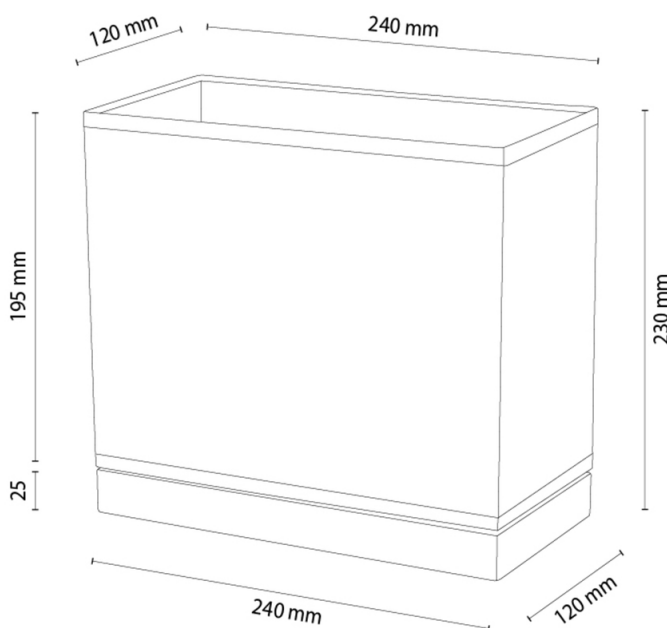

NIGELLA

Lampa stołowa

Numer artykułu:	7017408011259
EAN:	5905840270260
Źródło światła:	1xE27 Max.25W
Moc LED W:	N/A
Napięcie AC:	220-240V
Moc świetlna lm:	N/A
Temperatura barwowa K:	N/A
Współczynnik oddawania barw CRI:	N/A
Klasa szczelności IP:	IP20
Klasa ochronności:	2
System Up&Down:	N/A
Ściemniacz dotykowy:	N/A
System Click&Dimm:	N/A
Mocowanie na magnesy:	N/A
Sposób oświetlania LED:	N/A
Materiał lampy:	Drewno dębowe
Kolor lampy:	Dąb olejowany
Nr Abażura:	A1259
Materiał abażur:	Tkanina
Kolor abażur:	Biały
Materiał kabel:	Tworzywo sztuczne
Kolor kabel:	Transparentny
Deklaracja CE:	Pobierz
Certyfikat FSC:	FSC-C129231
Wymiary lampy	
Wysokość (mm):	240
Szerokość (mm):	120
Długość (mm):	240
Średnica (mm):	
Waga netto (kg):	0,49
Waga brutto (kg):	0,66
Wymiary karton nr1	
Wysokość (mm):	240
Szerokość (mm):	130
Długość (mm):	260
Wymiary karton nr2	
Wysokość (mm):	N/A
Szerokość (mm):	N/A
Długość (mm):	N/A
Wymiary karton nr3	
Wysokość (mm):	N/A
Szerokość (mm):	N/A
Długość (mm):	N/A