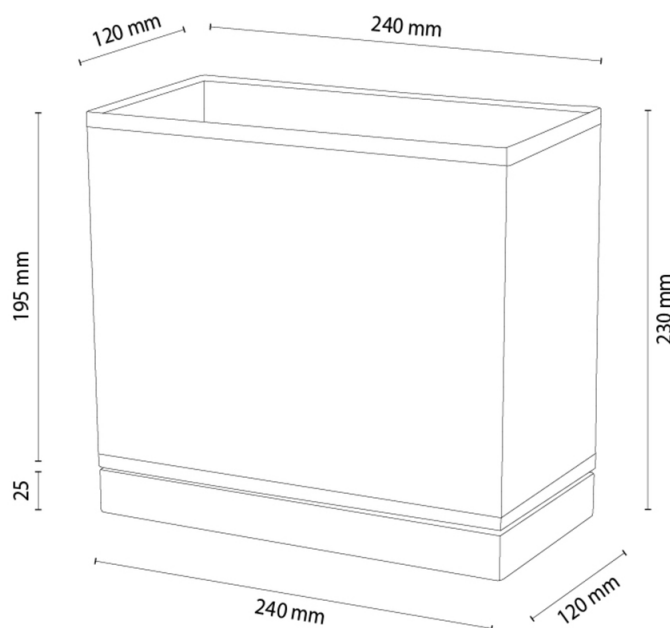

## Lampa stołowa

Numer artykułu:	7017408011770
EAN:	5905840270253
Źródło światła:	1xE27 Max.25W
Moc LED W:	N/A
Napięcie AC:	220-240V
Moc świetlna lm:	N/A
Temperatura barwowa K:	N/A
Współczynnik oddawania barw CRI:	N/A
Klasa szczelności IP:	IP20
Klasa ochronności:	2
System Up&Down:	N/A
Ściemniacz dotykowy:	N/A
System Click&Dimm:	N/A
Mocowanie na magnesy:	N/A
Sposób oświetlania LED:	N/A
Materiał lampy:	Drewno dębowe
Kolor lampy:	Dąb olejowany
Nr Abażura:	A1770
Materiał abażur:	Tkanina len
Kolor abażur:	Beżowy/Czarny
Materiał kabel:	Tworzywo sztuczne
Kolor kabel:	Transparentny
Deklaracja CE:	<a href="#">Pobierz</a>
Certyfikat FSC:	<a href="#">FSC-C129231</a>
Wymiary lampy	
Wysokość (mm):	240
Szerokość (mm):	120
Długość (mm):	240
Średnica (mm):	
Waga netto (kg):	0,49
Waga brutto (kg):	0,66
Wymiary karton nr1	
Wysokość (mm):	240
Szerokość (mm):	130
Długość (mm):	260
Wymiary karton nr2	
Wysokość (mm):	N/A
Szerokość (mm):	N/A
Długość (mm):	N/A
Wymiary karton nr3	
Wysokość (mm):	N/A
Szerokość (mm):	N/A
Długość (mm):	N/A