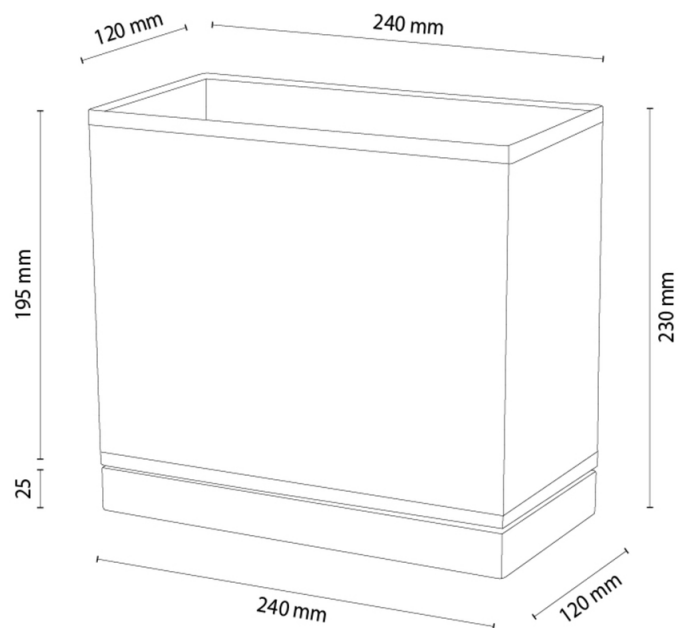

NIGELLA

Lampa stołowa

Numer artykułu:	7017408011668
EAN:	5905575051998
Źródło światła:	1xE27 Max.25W
Moc LED W:	N/A
Napięcie AC:	220-240V
Moc świetlna lm:	N/A
Temperatura barwowa K:	N/A
Współczynnik oddawania barw CRI:	N/A
Klasa szczelności IP:	IP20
Klasa ochronności:	2
System Up&Down:	N/A
Ściemniacz dotykowy:	N/A
System Click&Dimm:	N/A
Mocowanie na magnesy:	N/A
Sposób oświetlania LED:	N/A
Materiał lampy:	Drewno dębowe
Kolor lampy:	Dąb olejowany
Nr Abażura:	A1668
Materiał abażur:	Tkanina len
Kolor abażur:	Beżowy
Materiał kabel:	Tworzywo sztuczne
Kolor kabel:	Transparentny
Deklaracja CE:	Pobierz
Certyfikat FSC:	FSC-C129231
Wymiary lampy	
Wysokość (mm):	240
Szerokość (mm):	120
Długość (mm):	240
Średnica (mm):	
Waga netto (kg):	0,49
Waga brutto (kg):	0,66
Wymiary karton nr1	
Wysokość (mm):	240
Szerokość (mm):	130
Długość (mm):	260
Wymiary karton nr2	
Wysokość (mm):	N/A
Szerokość (mm):	N/A
Długość (mm):	N/A
Wymiary karton nr3	
Wysokość (mm):	N/A
Szerokość (mm):	N/A
Długość (mm):	N/A