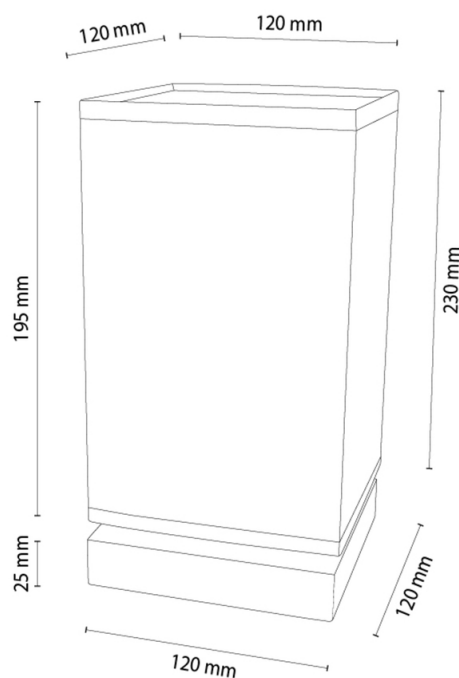

NIGELLA

Lampa stołowa

Numer artykułu:	7017419510052
EAN:	5905840270239
Źródło światła:	1xE27 Max.25W
Moc LED W:	N/A
Napięcie AC:	220-240V
Moc świetlna lm:	N/A
Temperatura barwowa K:	N/A
Współczynnik oddawania barw CRI:	N/A
Klasa szczelności IP:	IP20
Klasa ochronności:	2
System Up&Down:	N/A
Ściemniacz dotykowy:	N/A
System Click&Dimm:	N/A
Mocowanie na magnesy:	N/A
Sposób oświetlania LED:	N/A
Materiał lampy:	Drewno dębowe
Kolor lampy:	Dąb olejowany
Nr Abażura:	A0052
Materiał abażur:	Tkanina
Kolor abażur:	Czarny
Materiał kabel:	Tworzywo sztuczne
Kolor kabel:	Transparentny
Deklaracja CE:	Pobierz
Certyfikat FSC:	FSC-C129231
Wymiary lampy	
Wysokość (mm):	240
Szerokość (mm):	120
Długość (mm):	120
Średnica (mm):	
Waga netto (kg):	0,42
Waga brutto (kg):	0,85
Wymiary karton nr1	
Wysokość (mm):	260
Szerokość (mm):	145
Długość (mm):	145
Wymiary karton nr2	
Wysokość (mm):	N/A
Szerokość (mm):	N/A
Długość (mm):	N/A
Wymiary karton nr3	
Wysokość (mm):	N/A
Szerokość (mm):	N/A
Długość (mm):	N/A