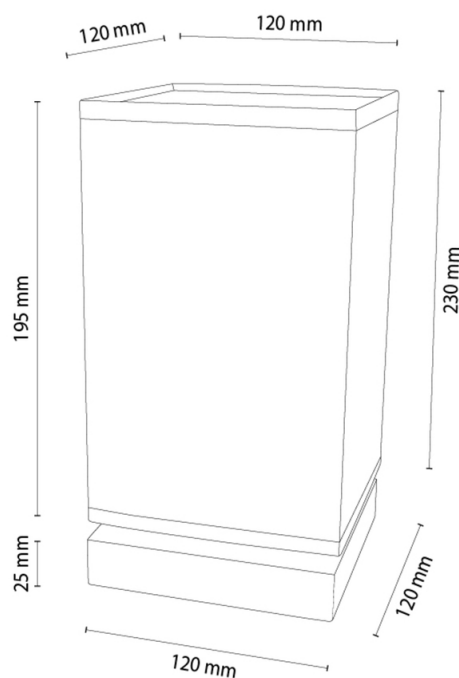

NIGELLA

Lampa stołowa

Numer artykułu:	7017419511769
EAN:	5905840270215
Źródło światła:	1xE27 Max.25W
Moc LED W:	N/A
Napięcie AC:	220-240V
Moc świetlna lm:	N/A
Temperatura barwowa K:	N/A
Współczynnik oddawania barw CRI:	N/A
Klasa szczelności IP:	IP20
Klasa ochronności:	2
System Up&Down:	N/A
Ściemniacz dotykowy:	N/A
System Click&Dimm:	N/A
Mocowanie na magnesy:	N/A
Sposób oświetlania LED:	N/A
Materiał lampy:	Drewno dębowe
Kolor lampy:	Dąb olejowany
Nr Abażura:	A1769
Materiał abażur:	Tkanina len
Kolor abażur:	Beżowy/Czarny
Materiał kabel:	Tworzywo sztuczne
Kolor kabel:	Transparentny
Deklaracja CE:	Pobierz
Certyfikat FSC:	FSC-C129231
Wymiary lampy	
Wysokość (mm):	240
Szerokość (mm):	120
Długość (mm):	120
Średnica (mm):	
Waga netto (kg):	0,42
Waga brutto (kg):	0,85
Wymiary karton nr1	
Wysokość (mm):	260
Szerokość (mm):	145
Długość (mm):	145
Wymiary karton nr2	
Wysokość (mm):	N/A
Szerokość (mm):	N/A
Długość (mm):	N/A
Wymiary karton nr3	
Wysokość (mm):	N/A
Szerokość (mm):	N/A
Długość (mm):	N/A