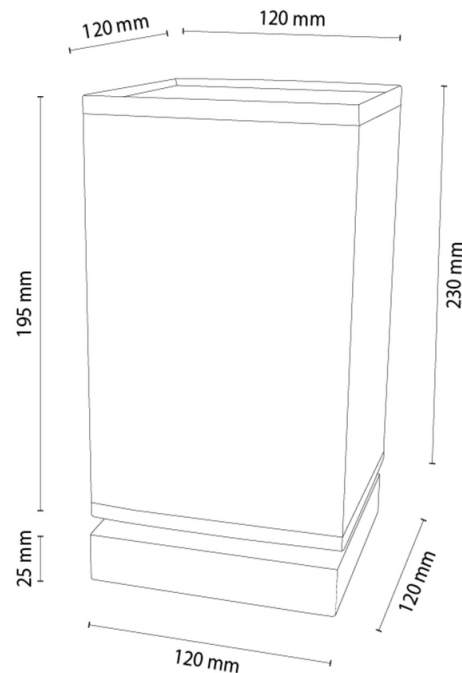

NIGELLA

Lampa stołowa

Numer artykułu:	7017419510053
EAN:	5905840270208
Źródło światła:	1xE27 Max.25W
Moc LED W:	N/A
Napięcie AC:	220-240V
Moc świetlna lm:	N/A
Temperatura barwowa K:	N/A
Współczynnik oddawania barw CRI:	N/A
Klasa szczelności IP:	IP20
Klasa ochronności:	2
System Up&Down:	N/A
Ściemniacz dotykowy:	N/A
System Click&Dimm:	N/A
Mocowanie na magnesy:	N/A
Sposób oświetlania LED:	N/A
Materiał lampy:	Drewno dębowe
Kolor lampy:	Dąb olejowany
Nr Abażura:	A0053
Materiał abażur:	Tkanina len
Kolor abażur:	Beżowy
Materiał kabel:	Tworzywo sztuczne
Kolor kabel:	Transparentny
Deklaracja CE:	Pobierz
Certyfikat FSC:	FSC-C129231
Wymiary lampy	
Wysokość (mm):	240
Szerokość (mm):	120
Długość (mm):	120
Średnica (mm):	
Waga netto (kg):	0,42
Waga brutto (kg):	0,85
Wymiary karton nr1	
Wysokość (mm):	260
Szerokość (mm):	145
Długość (mm):	145
Wymiary karton nr2	
Wysokość (mm):	N/A
Szerokość (mm):	N/A
Długość (mm):	N/A
Wymiary karton nr3	
Wysokość (mm):	N/A
Szerokość (mm):	N/A
Długość (mm):	N/A