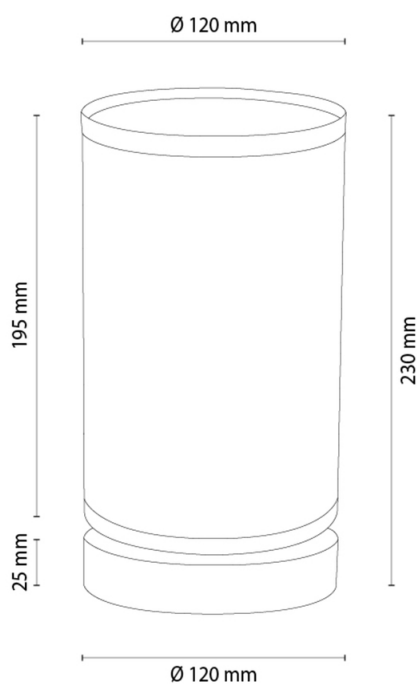

NIGELLA

Lampa stołowa

Numer artykułu:	7017419410056
EAN:	5905840270192
Źródło światła:	1xE27 Max.25W
Moc LED W:	N/A
Napięcie AC:	220-240V
Moc świetlna lm:	N/A
Temperatura barwowa K:	N/A
Współczynnik oddawania barw CRI:	N/A
Klasa szczelności IP:	IP20
Klasa ochronności:	2
System Up&Down:	N/A
Ściemniacz dotykowy:	N/A
System Click&Dimm:	N/A
Mocowanie na magnesy:	N/A
Sposób oświetlania LED:	N/A
Materiał lampy:	Drewno dębowe
Kolor lampy:	Dąb olejowany
Nr Abażura:	A0056
Materiał abażur:	Tkanina
Kolor abażur:	Czarny
Materiał kabel:	Tworzywo sztuczne
Kolor kabel:	Transparentny
Deklaracja CE:	Pobierz
Certyfikat FSC:	FSC-C129231
Wymiary lampy	
Wysokość (mm):	240
Szerokość (mm):	N/A
Długość (mm):	N/A
Średnica (mm):	
Waga netto (kg):	0,37
Waga brutto (kg):	0,85
Wymiary karton nr1	
Wysokość (mm):	260
Szerokość (mm):	145
Długość (mm):	145
Wymiary karton nr2	
Wysokość (mm):	N/A
Szerokość (mm):	N/A
Długość (mm):	N/A
Wymiary karton nr3	
Wysokość (mm):	N/A
Szerokość (mm):	N/A
Długość (mm):	N/A