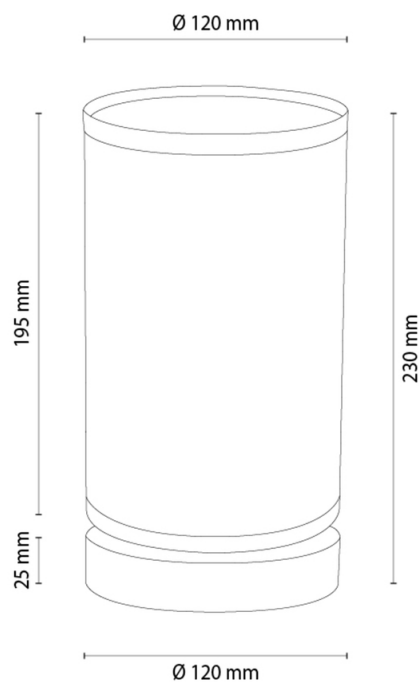

NIGELLA

Lampa stołowa

Numer artykułu:	7017419411257
EAN:	5905840270185
Źródło światła:	1xE27 Max.25W
Moc LED W:	N/A
Napięcie AC:	220-240V
Moc świetlna lm:	N/A
Temperatura barwowa K:	N/A
Współczynnik oddawania barw CRI:	N/A
Klasa szczelności IP:	IP20
Klasa ochronności:	2
System Up&Down:	N/A
Ściemniacz dotykowy:	N/A
System Click&Dimm:	N/A
Mocowanie na magnesy:	N/A
Sposób oświetlania LED:	N/A
Materiał lampy:	Drewno dębowe
Kolor lampy:	Dąb olejowany
Nr Abażura:	A1257
Materiał abażur:	Tkanina
Kolor abażur:	Biały
Materiał kabel:	Tworzywo sztuczne
Kolor kabel:	Transparentny
Deklaracja CE:	Pobierz
Certyfikat FSC:	FSC-C129231
Wymiary lampy	
Wysokość (mm):	240
Szerokość (mm):	N/A
Długość (mm):	N/A
Średnica (mm):	
Waga netto (kg):	0,37
Waga brutto (kg):	0,85
Wymiary karton nr1	
Wysokość (mm):	260
Szerokość (mm):	145
Długość (mm):	145
Wymiary karton nr2	
Wysokość (mm):	N/A
Szerokość (mm):	N/A
Długość (mm):	N/A
Wymiary karton nr3	
Wysokość (mm):	N/A
Szerokość (mm):	N/A
Długość (mm):	N/A