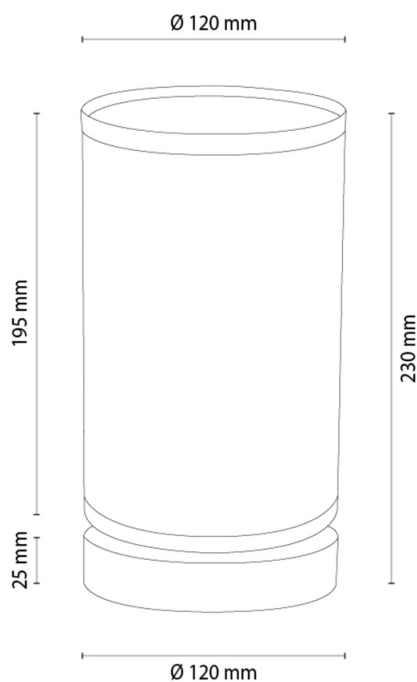

NIGELLA

Lampa stołowa

Numer artykułu:	7017419410057
EAN:	5905840270161
Źródło światła:	1xE27 Max.25W
Moc LED W:	N/A
Napięcie AC:	220-240V
Moc świetlna lm:	N/A
Temperatura barwowa K:	N/A
Współczynnik oddawania barw CRI:	N/A
Klasa szczelności IP:	IP20
Klasa ochronności:	2
System Up&Down:	N/A
Ściemniacz dotykowy:	N/A
System Click&Dimm:	N/A
Mocowanie na magnesy:	N/A
Sposób oświetlania LED:	N/A
Materiał lampy:	Drewno dębowe
Kolor lampy:	Dąb olejowany
Nr Abażura:	A0057
Materiał abażur:	Tkanina len
Kolor abażur:	Beżowy
Materiał kabel:	Tworzywo sztuczne
Kolor kabel:	Transparentny
Deklaracja CE:	Pobierz
Certyfikat FSC:	FSC-C129231
Wymiary lampy	
Wysokość (mm):	240
Szerokość (mm):	N/A
Długość (mm):	N/A
Średnica (mm):	
Waga netto (kg):	0,37
Waga brutto (kg):	0,85
Wymiary karton nr1	
Wysokość (mm):	260
Szerokość (mm):	145
Długość (mm):	145
Wymiary karton nr2	
Wysokość (mm):	N/A
Szerokość (mm):	N/A
Długość (mm):	N/A
Wymiary karton nr3	
Wysokość (mm):	N/A
Szerokość (mm):	N/A
Długość (mm):	N/A