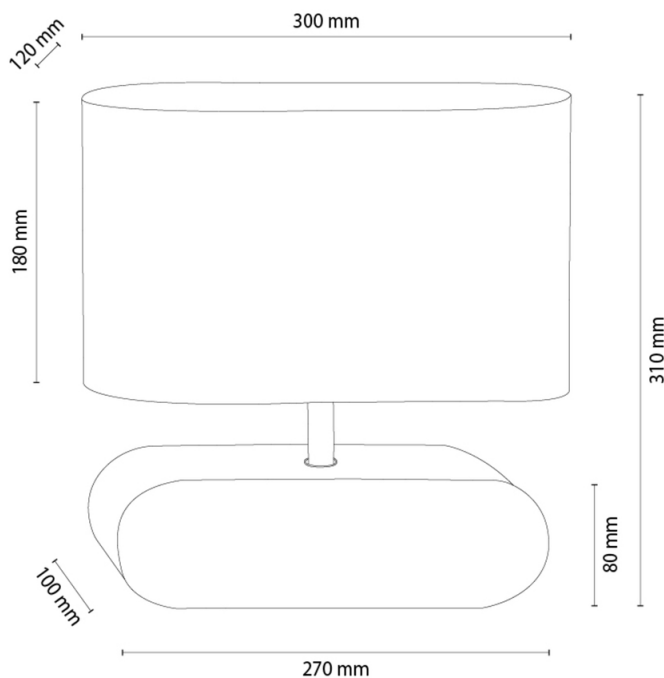

BRAZE

Lampa stołowa

Numer artykułu:	7017418610248
EAN:	5905840270154
Źródło światła:	1xE27 Max.25W
Moc LED W:	N/A
Napięcie AC:	220-240V
Moc świetlna lm:	N/A
Temperatura barwowa K:	N/A
Współczynnik oddawania barw CRI:	N/A
Klasa szczelności IP:	IP20
Klasa ochronności:	2
System Up&Down:	N/A
Ściemniacz dotykowy:	N/A
System Click&Dimm:	N/A
Mocowanie na magnesy:	N/A
Sposób oświetlania LED:	N/A
Materiał lampy:	Drewno dębowe, Metal
Kolor lampy:	Czarny, Dąb olejowany
Nr Abażura:	A0248
Materiał abażur:	Tkanina
Kolor abażur:	Czarny
Materiał kabel:	Tworzywo sztuczne
Kolor kabel:	Czarny
Deklaracja CE:	Pobierz
Certyfikat FSC:	FSC-C129231
Wymiary lampy	
Wysokość (mm):	310
Szerokość (mm):	120
Długość (mm):	300
Średnica (mm):	
Waga netto (kg):	1,8
Waga brutto (kg):	2,2
Wymiary karton nr1	
Wysokość (mm):	340
Szerokość (mm):	160
Długość (mm):	320
Wymiary karton nr2	
Wysokość (mm):	N/A
Szerokość (mm):	N/A
Długość (mm):	N/A
Wymiary karton nr3	
Wysokość (mm):	N/A
Szerokość (mm):	N/A
Długość (mm):	N/A