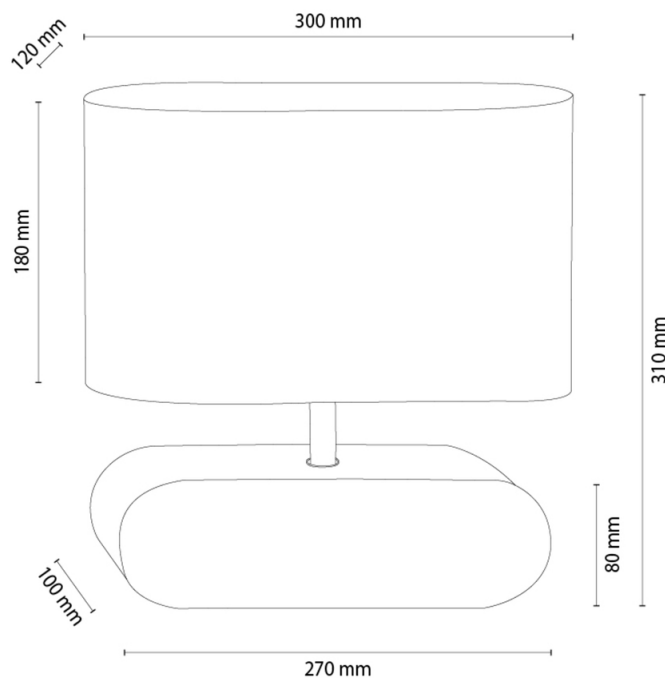

BRAZE

Lampa stołowa

Numer artykułu:	7017418610247
EAN:	5905840270147
Źródło światła:	1xE27 Max.25W
Moc LED W:	N/A
Napięcie AC:	220-240V
Moc świetlna lm:	N/A
Temperatura barwowa K:	N/A
Współczynnik oddawania barw CRI:	N/A
Klasa szczelności IP:	IP20
Klasa ochronności:	2
System Up&Down:	N/A
Ściemniacz dotykowy:	N/A
System Click&Dimm:	N/A
Mocowanie na magnesy:	N/A
Sposób oświetlania LED:	N/A
Materiał lampy:	Drewno dębowe, Metal
Kolor lampy:	Chrom, Dąb olejowany
Nr Abażura:	A0247
Materiał abażur:	Tkanina
Kolor abażur:	Biały
Materiał kabel:	Tworzywo sztuczne
Kolor kabel:	Transparentny
Deklaracja CE:	Pobierz
Certyfikat FSC:	FSC-C129231
Wymiary lampy	
Wysokość (mm):	310
Szerokość (mm):	120
Długość (mm):	300
Średnica (mm):	
Waga netto (kg):	1,8
Waga brutto (kg):	2,2
Wymiary karton nr1	
Wysokość (mm):	340
Szerokość (mm):	160
Długość (mm):	320
Wymiary karton nr2	
Wysokość (mm):	N/A
Szerokość (mm):	N/A
Długość (mm):	N/A
Wymiary karton nr3	
Wysokość (mm):	N/A
Szerokość (mm):	N/A
Długość (mm):	N/A