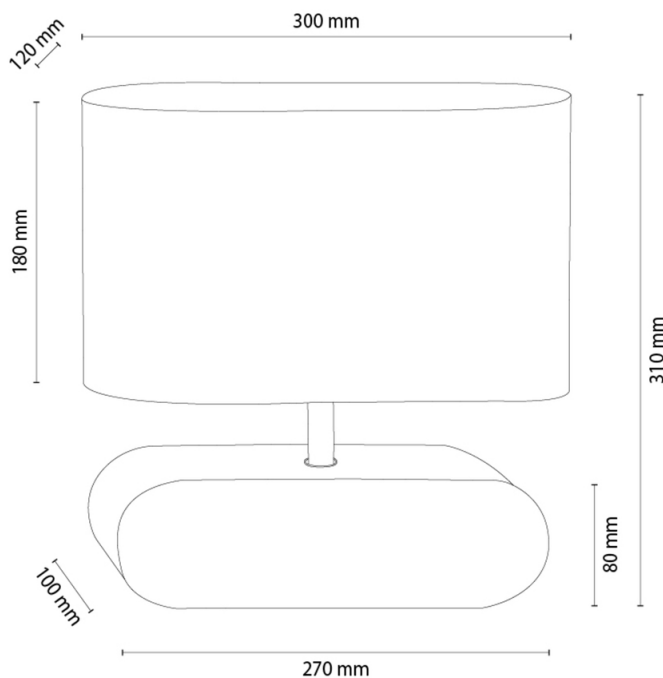

BRAZE

Lampa stołowa

Numer artykułu:	7017418610081
EAN:	5905840270130
Źródło światła:	1xE27 Max.25W
Moc LED W:	N/A
Napięcie AC:	220-240V
Moc świetlna lm:	N/A
Temperatura barwowa K:	N/A
Współczynnik oddawania barw CRI:	N/A
Klasa szczelności IP:	IP20
Klasa ochronności:	2
System Up&Down:	N/A
Ściemniacz dotykowy:	N/A
System Click&Dimm:	N/A
Mocowanie na magnesy:	N/A
Sposób oświetlania LED:	N/A
Materiał lampy:	Drewno dębowe, Metal
Kolor lampy:	Czarny, Dąb olejowany
Nr Abażura:	A0081
Materiał abażur:	Tkanina len
Kolor abażur:	Beżowy/Czarny
Materiał kabel:	Tworzywo sztuczne
Kolor kabel:	Czarny
Deklaracja CE:	Pobierz
Certyfikat FSC:	FSC-C129231
Wymiary lampy	
Wysokość (mm):	310
Szerokość (mm):	120
Długość (mm):	300
Średnica (mm):	
Waga netto (kg):	1,8
Waga brutto (kg):	2,2
Wymiary karton nr1	
Wysokość (mm):	340
Szerokość (mm):	160
Długość (mm):	320
Wymiary karton nr2	
Wysokość (mm):	N/A
Szerokość (mm):	N/A
Długość (mm):	N/A
Wymiary karton nr3	
Wysokość (mm):	N/A
Szerokość (mm):	N/A
Długość (mm):	N/A