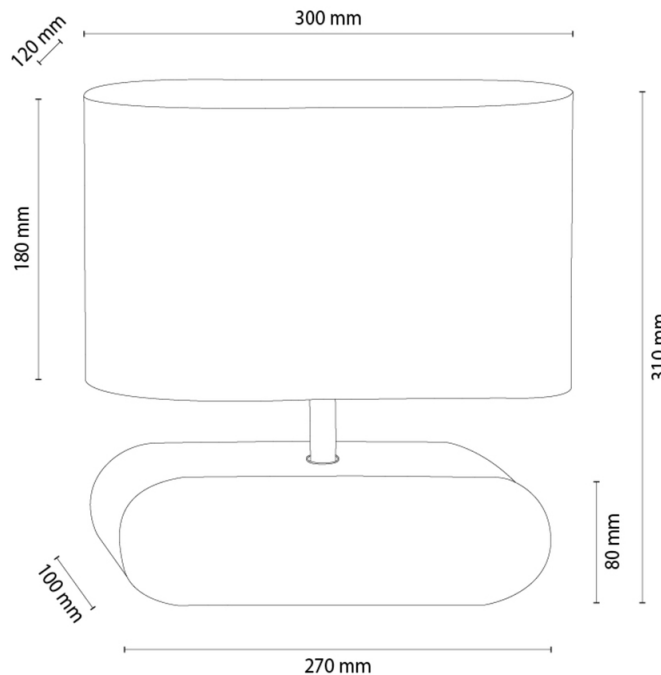

BRAZE

Lampa stołowa

Numer artykułu:	7017418611767
EAN:	5905840270123
Źródło światła:	1xE27 Max.25W
Moc LED W:	N/A
Napięcie AC:	220-240V
Moc świetlna lm:	N/A
Temperatura barwowa K:	N/A
Współczynnik oddawania barw CRI:	N/A
Klasa szczelności IP:	IP20
Klasa ochronności:	2
System Up&Down:	N/A
Ściemniacz dotykowy:	N/A
System Click&Dimm:	N/A
Mocowanie na magnesy:	N/A
Sposób oświetlania LED:	N/A
Materiał lampy:	Drewno dębowe, Metal
Kolor lampy:	Chrom, Dąb olejowany
Nr Abażura:	A1767
Materiał abażur:	Tkanina len
Kolor abażur:	Beżowy
Materiał kabel:	Tworzywo sztuczne
Kolor kabel:	Transparentny
Deklaracja CE:	Pobierz
Certyfikat FSC:	FSC-C129231
Wymiary lampy	
Wysokość (mm):	310
Szerokość (mm):	120
Długość (mm):	300
Średnica (mm):	
Waga netto (kg):	1,8
Waga brutto (kg):	2,2
Wymiary karton nr1	
Wysokość (mm):	340
Szerokość (mm):	160
Długość (mm):	320
Wymiary karton nr2	
Wysokość (mm):	N/A
Szerokość (mm):	N/A
Długość (mm):	N/A
Wymiary karton nr3	
Wysokość (mm):	N/A
Szerokość (mm):	N/A
Długość (mm):	N/A