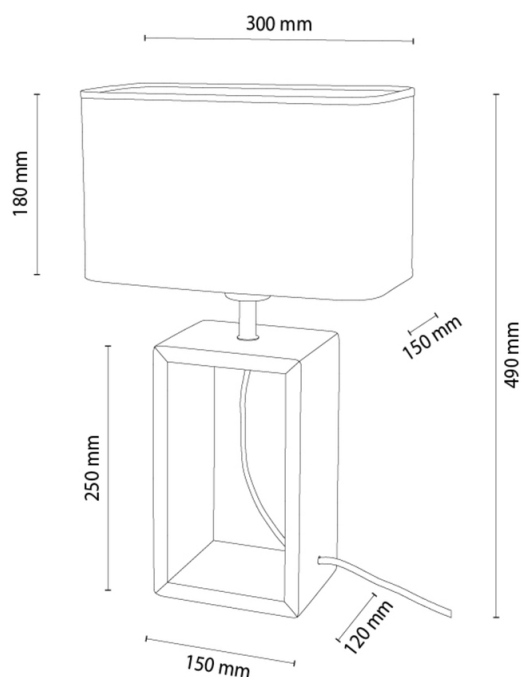

SILVA

Lampa stołowa

Numer artykułu:	7017418510235
EAN:	5905840270116
Źródło światła:	1xE27 Max.25W
Moc LED W:	N/A
Napięcie AC:	220-240V
Moc świetlna lm:	N/A
Temperatura barwowa K:	N/A
Współczynnik oddawania barw CRI:	N/A
Klasa szczelności IP:	IP20
Klasa ochronności:	2
System Up&Down:	N/A
Ściemniacz dotykowy:	N/A
System Click&Dimm:	N/A
Mocowanie na magnesy:	N/A
Sposób oświetlania LED:	N/A
Materiał lampy:	Drewno dębowe, Metal
Kolor lampy:	Chrom, Dąb olejowany
Nr Abażura:	A0235
Materiał abażur:	Tkanina
Kolor abażur:	Czarny
Materiał kabel:	Kabel w oplocie
Kolor kabel:	Czarny
Deklaracja CE:	Pobierz
Certyfikat FSC:	FSC-C129231
Wymiary lampy	
Wysokość (mm):	480
Szerokość (mm):	150
Długość (mm):	300
Średnica (mm):	
Waga netto (kg):	1,45
Waga brutto (kg):	1,81
Wymiary karton nr1	
Wysokość (mm):	390
Szerokość (mm):	60
Długość (mm):	330
Wymiary karton nr2	
Wysokość (mm):	N/A
Szerokość (mm):	N/A
Długość (mm):	N/A
Wymiary karton nr3	
Wysokość (mm):	N/A
Szerokość (mm):	N/A
Długość (mm):	N/A