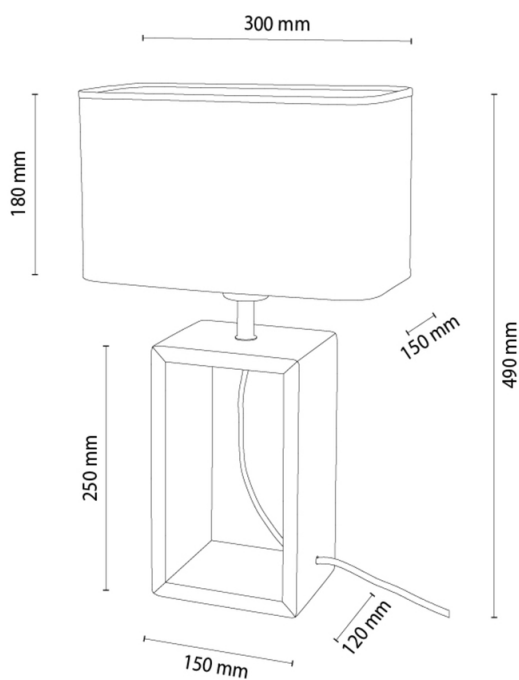

SILVA

Lampa stołowa

Numer artykułu:	7017418510232
EAN:	5905840270109
Źródło światła:	1xE27 Max.25W
Moc LED W:	N/A
Napięcie AC:	220-240V
Moc świetlna lm:	N/A
Temperatura barwowa K:	N/A
Współczynnik oddawania barw CRI:	N/A
Klasa szczelności IP:	IP20
Klasa ochronności:	2
System Up&Down:	N/A
Ściemniacz dotykowy:	N/A
System Click&Dimm:	N/A
Mocowanie na magnesy:	N/A
Sposób oświetlania LED:	N/A
Materiał lampy:	Drewno dębowe, Metal
Kolor lampy:	Chrom, Dąb olejowany
Nr Abażura:	A0232
Materiał abażur:	Tkanina
Kolor abażur:	Biały
Materiał kabel:	Kabel w oplocie
Kolor kabel:	Czarny
Deklaracja CE:	Pobierz
Certyfikat FSC:	FSC-C129231
Wymiary lampy	
Wysokość (mm):	480
Szerokość (mm):	150
Długość (mm):	300
Średnica (mm):	
Waga netto (kg):	1,45
Waga brutto (kg):	1,81
Wymiary karton nr1	
Wysokość (mm):	390
Szerokość (mm):	60
Długość (mm):	330
Wymiary karton nr2	
Wysokość (mm):	N/A
Szerokość (mm):	N/A
Długość (mm):	N/A
Wymiary karton nr3	
Wysokość (mm):	N/A
Szerokość (mm):	N/A
Długość (mm):	N/A