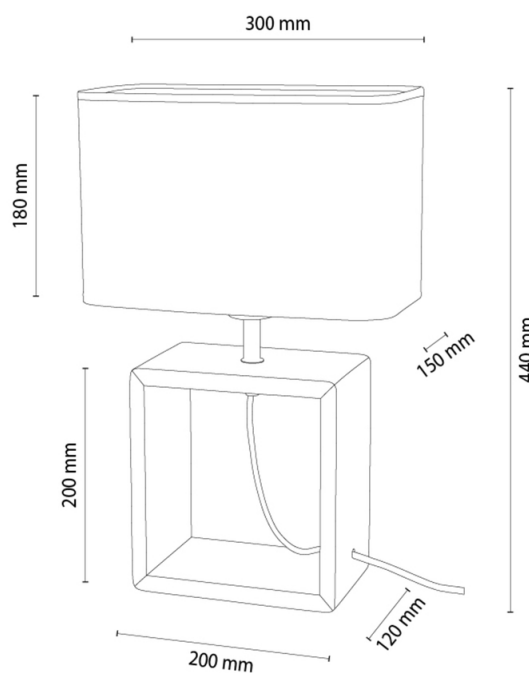

SILVA

Lampa stołowa

Numer artykułu:	7017418310232
EAN:	5905840270062
Źródło światła:	1xE27 Max.25W
Moc LED W:	N/A
Napięcie AC:	220-240V
Moc świetlna lm:	N/A
Temperatura barwowa K:	N/A
Współczynnik oddawania barw CRI:	N/A
Klasa szczelności IP:	IP20
Klasa ochronności:	2
System Up&Down:	N/A
Ściemniacz dotykowy:	N/A
System Click&Dimm:	N/A
Mocowanie na magnesy:	N/A
Sposób oświetlania LED:	N/A
Materiał lampy:	Drewno dębowe, Metal
Kolor lampy:	Chrom, Dąb olejowany
Nr Abażura:	A0232
Materiał abażur:	Tkanina
Kolor abażur:	Biały
Materiał kabel:	Kabel w oplocie
Kolor kabel:	Czarny
Deklaracja CE:	Pobierz
Certyfikat FSC:	FSC-C129231
Wymiary lampy	
Wysokość (mm):	450
Szerokość (mm):	150
Długość (mm):	300
Średnica (mm):	
Waga netto (kg):	1,3
Waga brutto (kg):	1,5
Wymiary karton nr1	
Wysokość (mm):	360
Szerokość (mm):	170
Długość (mm):	330
Wymiary karton nr2	
Wysokość (mm):	N/A
Szerokość (mm):	N/A
Długość (mm):	N/A
Wymiary karton nr3	
Wysokość (mm):	N/A
Szerokość (mm):	N/A
Długość (mm):	N/A