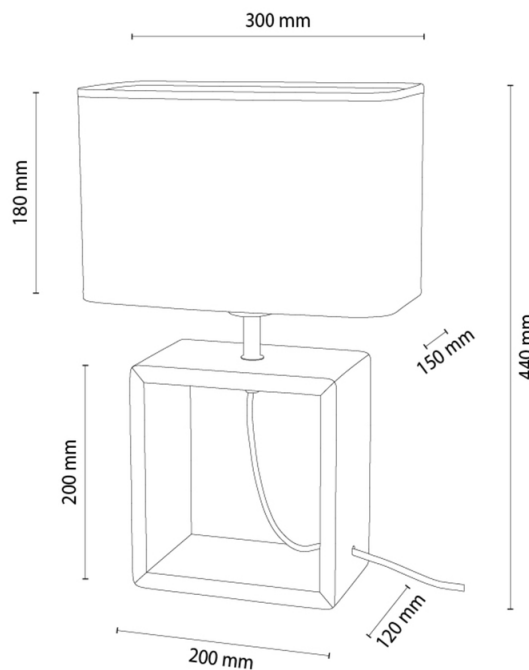

SILVA

Lampa stołowa

Numer artykułu:	7017418210082
EAN:	5905840270055
Źródło światła:	1xE27 Max.25W
Moc LED W:	N/A
Napięcie AC:	220-240V
Moc świetlna lm:	N/A
Temperatura barwowa K:	N/A
Współczynnik oddawania barw CRI:	N/A
Klasa szczelności IP:	IP20
Klasa ochronności:	2
System Up&Down:	N/A
Ściemniacz dotykowy:	N/A
System Click&Dimm:	N/A
Mocowanie na magnesy:	N/A
Sposób oświetlania LED:	N/A
Materiał lampy:	Drewno dębowe, Metal
Kolor lampy:	Czarny, Dąb olejowany
Nr Abażura:	A0082
Materiał abażur:	Tkanina len
Kolor abażur:	Beżowy/Czarny
Materiał kabel:	Kabel w oplocie
Kolor kabel:	Czarny
Deklaracja CE:	Pobierz
Certyfikat FSC:	FSC-C129231

Wymiary lampy

Wysokość (mm):	450
Szerokość (mm):	150
Długość (mm):	300
Średnica (mm):	
Waga netto (kg):	1,3
Waga brutto (kg):	1,5

Wymiary karton nr1

Wysokość (mm):	360
Szerokość (mm):	170
Długość (mm):	330

Wymiary karton nr2

Wysokość (mm):	N/A
Szerokość (mm):	N/A
Długość (mm):	N/A

Wymiary karton nr3

Wysokość (mm):	N/A
Szerokość (mm):	N/A
Długość (mm):	N/A

Made in Poland · 5 Years Guarantee