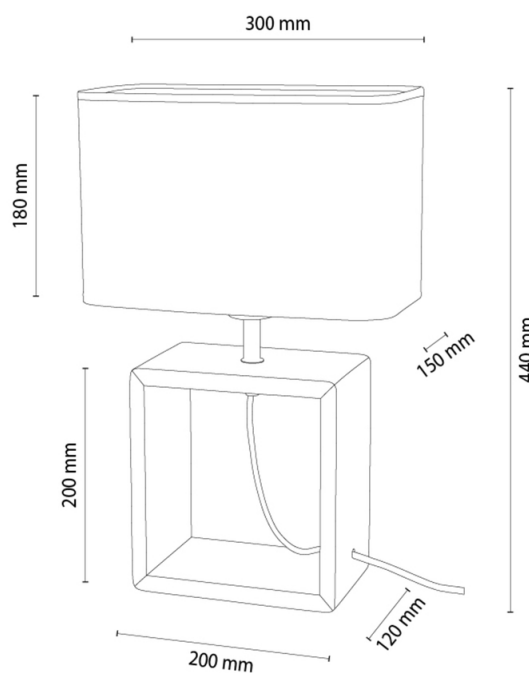

SILVA

Lampa stołowa

Numer artykułu:	7017418211238
EAN:	5905840270048
Źródło światła:	1xE27 Max.25W
Moc LED W:	N/A
Napięcie AC:	220-240V
Moc świetlna lm:	N/A
Temperatura barwowa K:	N/A
Współczynnik oddawania barw CRI:	N/A
Klasa szczelności IP:	IP20
Klasa ochronności:	2
System Up&Down:	N/A
Ściemniacz dotykowy:	N/A
System Click&Dimm:	N/A
Mocowanie na magnesy:	N/A
Sposób oświetlania LED:	N/A
Materiał lampy:	Drewno dębowe, Metal
Kolor lampy:	Chrom, Dąb olejowany
Nr Abażura:	A1238
Materiał abażur:	Tkanina len
Kolor abażur:	Beżowy
Materiał kabel:	Kabel w oplocie
Kolor kabel:	Czarny
Deklaracja CE:	Pobierz
Certyfikat FSC:	FSC-C129231
Wymiary lampy	
Wysokość (mm):	450
Szerokość (mm):	150
Długość (mm):	300
Średnica (mm):	
Waga netto (kg):	1,3
Waga brutto (kg):	1,5
Wymiary karton nr1	
Wysokość (mm):	360
Szerokość (mm):	170
Długość (mm):	330
Wymiary karton nr2	
Wysokość (mm):	N/A
Szerokość (mm):	N/A
Długość (mm):	N/A
Wymiary karton nr3	
Wysokość (mm):	N/A
Szerokość (mm):	N/A
Długość (mm):	N/A