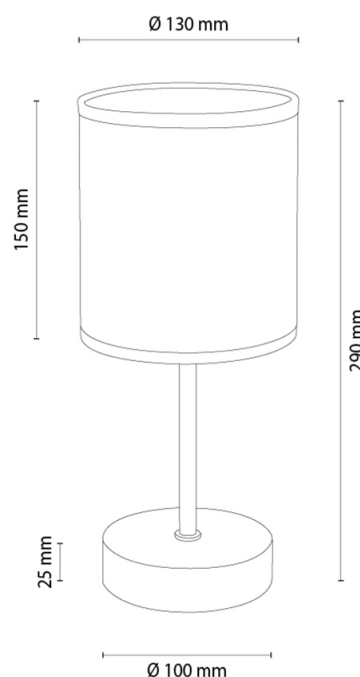

DREVA

Lampa stołowa

Numer artykułu:	7017404010003
EAN:	5905840270512
Źródło światła:	1xE27 Max.25W
Moc LED W:	N/A
Napięcie AC:	220-240V
Moc świetlna lm:	N/A
Temperatura barwowa K:	N/A
Współczynnik oddawania barw CRI:	N/A
Klasa szczelności IP:	IP20
Klasa ochronności:	2
System Up&Down:	N/A
Ściemniacz dotykowy:	N/A
System Click&Dimm:	N/A
Mocowanie na magnesy:	N/A
Sposób oświetlania LED:	N/A
Materiał lampy:	Drewno dębowe, Metal
Kolor lampy:	Czarny, Dąb olejowany
Nr Abażura:	A0003
Materiał abażur:	Tkanina
Kolor abażur:	Czarny
Materiał kabel:	Tworzywo sztuczne
Kolor kabel:	Czarny
Deklaracja CE:	Pobierz
Certyfikat FSC:	FSC-C129231
Wymiary lampy	
Wysokość (mm):	290
Szerokość (mm):	N/A
Długość (mm):	N/A
Średnica (mm):	
Waga netto (kg):	0,35
Waga brutto (kg):	0,68
Wymiary karton nr1	
Wysokość (mm):	220
Szerokość (mm):	160
Długość (mm):	160
Wymiary karton nr2	
Wysokość (mm):	N/A
Szerokość (mm):	N/A
Długość (mm):	N/A
Wymiary karton nr3	
Wysokość (mm):	N/A
Szerokość (mm):	N/A
Długość (mm):	N/A