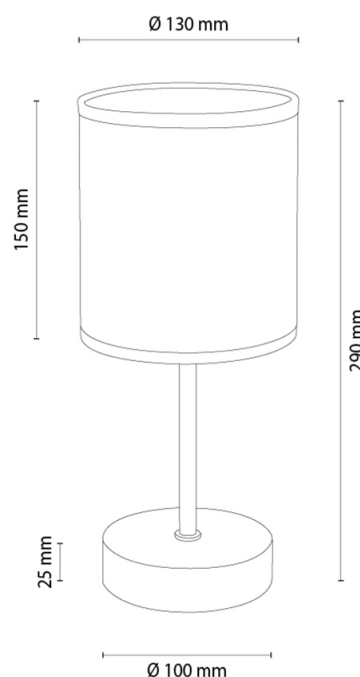

DREVA

Lampa stołowa

Numer artykułu:	7017404010722
EAN:	5905840270031
Źródło światła:	1xE27 Max.25W
Moc LED W:	N/A
Napięcie AC:	220-240V
Moc świetlna lm:	N/A
Temperatura barwowa K:	N/A
Współczynnik oddawania barw CRI:	N/A
Klasa szczelności IP:	IP20
Klasa ochronności:	2
System Up&Down:	N/A
Ściemniacz dotykowy:	N/A
System Click&Dimm:	N/A
Mocowanie na magnesy:	N/A
Sposób oświetlania LED:	N/A
Materiał lampy:	Drewno dębowe, Metal
Kolor lampy:	Czarny, Dąb olejowany
Nr Abażura:	A0722
Materiał abażur:	Tkanina
Kolor abażur:	Biały
Materiał kabel:	Tworzywo sztuczne
Kolor kabel:	Czarny
Deklaracja CE:	Pobierz
Certyfikat FSC:	FSC-C129231
Wymiary lampy	
Wysokość (mm):	290
Szerokość (mm):	N/A
Długość (mm):	N/A
Średnica (mm):	
Waga netto (kg):	0,35
Waga brutto (kg):	0,68
Wymiary karton nr1	
Wysokość (mm):	220
Szerokość (mm):	160
Długość (mm):	160
Wymiary karton nr2	
Wysokość (mm):	N/A
Szerokość (mm):	N/A
Długość (mm):	N/A
Wymiary karton nr3	
Wysokość (mm):	N/A
Szerokość (mm):	N/A
Długość (mm):	N/A