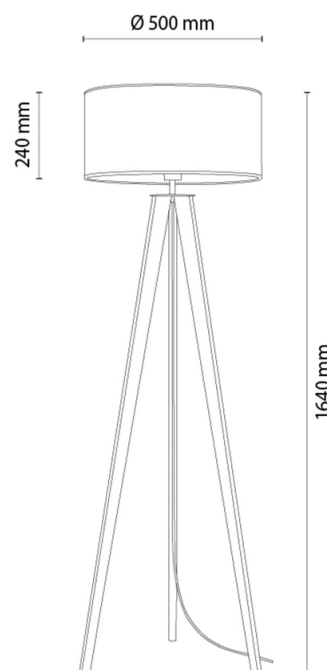

## Lampa podłogowa

Numer artykułu:	6015600710512
EAN:	5905840270000
Źródło światła:	1xE27 Max.60W
Moc LED W:	N/A
Napięcie AC:	220-240V
Moc świetlna lm:	N/A
Temperatura barwowa K:	N/A
Współczynnik oddawania barw CRI:	N/A
Klasa szczelności IP:	IP20
Klasa ochronności:	2
System Up&Down:	N/A
Ściemniacz dotykowy:	N/A
System Click&Dimm:	N/A
Mocowanie na magnesy:	N/A
Sposób oświetlania LED:	N/A
Materiał lampy:	Metal, Sosna bejcowana
Kolor lampy:	Czarny, Orzech
Nr Abażura:	A0512
Materiał abażur:	Tkanina
Kolor abażur:	Czarny
Materiał kabel:	Tworzywo sztuczne
Kolor kabel:	Czarny
Deklaracja CE:	<a href="#">Pobierz</a>
Certyfikat FSC:	<a href="#">FSC-C129231</a>
Wymiary lampy	
Wysokość (mm):	1600
Szerokość (mm):	N/A
Długość (mm):	N/A
Średnica (mm):	
Waga netto (kg):	3,05
Waga brutto (kg):	4,1
Wymiary karton nr1	
Wysokość (mm):	280
Szerokość (mm):	520
Długość (mm):	520
Wymiary karton nr2	
Wysokość (mm):	110
Szerokość (mm):	110
Długość (mm):	1420
Wymiary karton nr3	
Wysokość (mm):	N/A
Szerokość (mm):	N/A
Długość (mm):	N/A