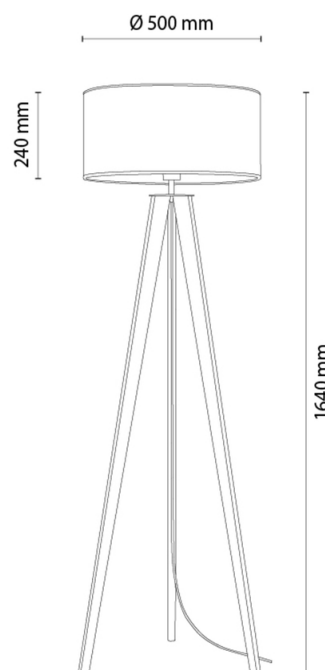

## Lampa podłogowa

Numer artykułu:	6015600710077
EAN:	5905840269981
Źródło światła:	1xE27 Max.60W
Moc LED W:	N/A
Napięcie AC:	220-240V
Moc świetlna lm:	N/A
Temperatura barwowa K:	N/A
Współczynnik oddawania barw CRI:	N/A
Klasa szczelności IP:	IP20
Klasa ochronności:	2
System Up&Down:	N/A
Ściemniacz dotykowy:	N/A
System Click&Dimm:	N/A
Mocowanie na magnesy:	N/A
Sposób oświetlania LED:	N/A
Materiał lampy:	Metal, Sosna bejcowana
Kolor lampy:	Czarny, Orzech
Nr Abażura:	A0077
Materiał abażur:	Tkanina len
Kolor abażur:	Beżowy/Czarny
Materiał kabel:	Tworzywo sztuczne
Kolor kabel:	Czarny
Deklaracja CE:	<a href="#">Pobierz</a>
Certyfikat FSC:	<a href="#">FSC-C129231</a>
Wymiary lampy	
Wysokość (mm):	1600
Szerokość (mm):	N/A
Długość (mm):	N/A
Średnica (mm):	
Waga netto (kg):	3,05
Waga brutto (kg):	4,1
Wymiary karton nr1	
Wysokość (mm):	280
Szerokość (mm):	520
Długość (mm):	520
Wymiary karton nr2	
Wysokość (mm):	110
Szerokość (mm):	110
Długość (mm):	1420
Wymiary karton nr3	
Wysokość (mm):	N/A
Szerokość (mm):	N/A
Długość (mm):	N/A