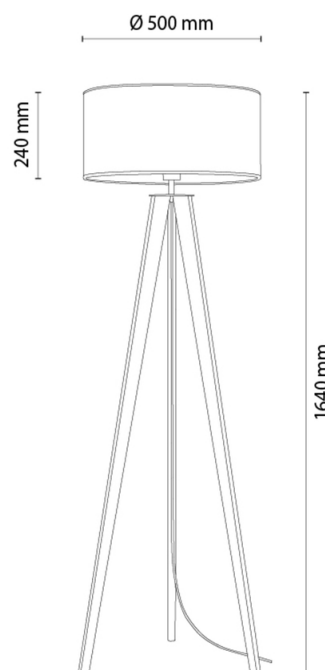

SOLEA

Lampa podłogowa

Numer artykułu:	6015600711236
EAN:	5905840269974
Źródło światła:	1xE27 Max.60W
Moc LED W:	N/A
Napięcie AC:	220-240V
Moc świetlna lm:	N/A
Temperatura barwowa K:	N/A
Współczynnik oddawania barw CRI:	N/A
Klasa szczelności IP:	IP20
Klasa ochronności:	2
System Up&Down:	N/A
Ściemniacz dotykowy:	N/A
System Click&Dimm:	N/A
Mocowanie na magnesy:	N/A
Sposób oświetlania LED:	N/A
Materiał lampy:	Metal, Sosna bejcowana
Kolor lampy:	Czarny, Orzech
Nr Abażura:	A1236
Materiał abażur:	Tkanina len
Kolor abażur:	Beżowy
Materiał kabel:	Tworzywo sztuczne
Kolor kabel:	Czarny
Deklaracja CE:	Pobierz
Certyfikat FSC:	FSC-C129231
Wymiary lampy	
Wysokość (mm):	1600
Szerokość (mm):	N/A
Długość (mm):	N/A
Średnica (mm):	
Waga netto (kg):	3,05
Waga brutto (kg):	4,1
Wymiary karton nr1	
Wysokość (mm):	280
Szerokość (mm):	520
Długość (mm):	520
Wymiary karton nr2	
Wysokość (mm):	110
Szerokość (mm):	110
Długość (mm):	1420
Wymiary karton nr3	
Wysokość (mm):	N/A
Szerokość (mm):	N/A
Długość (mm):	N/A