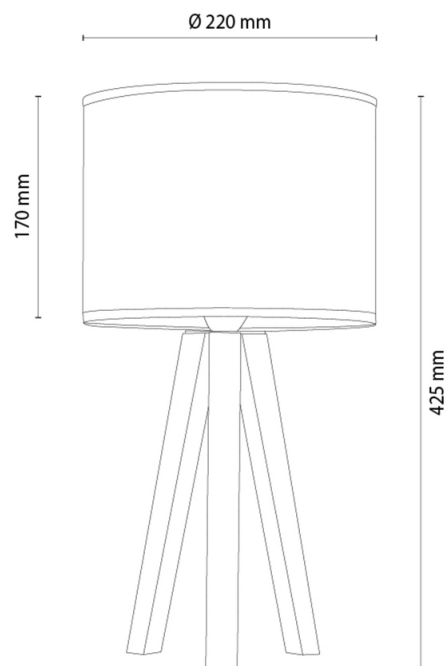

SOLEA

Lampa stołowa

Numer artykułu:	7017420011766
EAN:	5905840269660
Źródło światła:	1xE27 Max.25W
Moc LED W:	N/A
Napięcie AC:	220-240V
Moc świetlna lm:	N/A
Temperatura barwowa K:	N/A
Współczynnik oddawania barw CRI:	N/A
Klasa szczelności IP:	IP20
Klasa ochronności:	2
System Up&Down:	N/A
Ściemniacz dotykowy:	N/A
System Click&Dimm:	N/A
Mocowanie na magnesy:	N/A
Sposób oświetlania LED:	N/A
Materiał lampy:	Drewno dębowe
Kolor lampy:	Dąb olejowany
Nr Abażura:	A1766
Materiał abażur:	Tkanina len
Kolor abażur:	Beżowy
Materiał kabel:	Tworzywo sztuczne
Kolor kabel:	Czarny
Deklaracja CE:	Pobierz
Certyfikat FSC:	FSC-C129231
Wymiary lampy	
Wysokość (mm):	425
Szerokość (mm):	N/A
Długość (mm):	N/A
Średnica (mm):	
Waga netto (kg):	0,96
Waga brutto (kg):	1,49
Wymiary karton nr1	
Wysokość (mm):	360
Szerokość (mm):	240
Długość (mm):	240
Wymiary karton nr2	
Wysokość (mm):	N/A
Szerokość (mm):	N/A
Długość (mm):	N/A
Wymiary karton nr3	
Wysokość (mm):	N/A
Szerokość (mm):	N/A
Długość (mm):	N/A