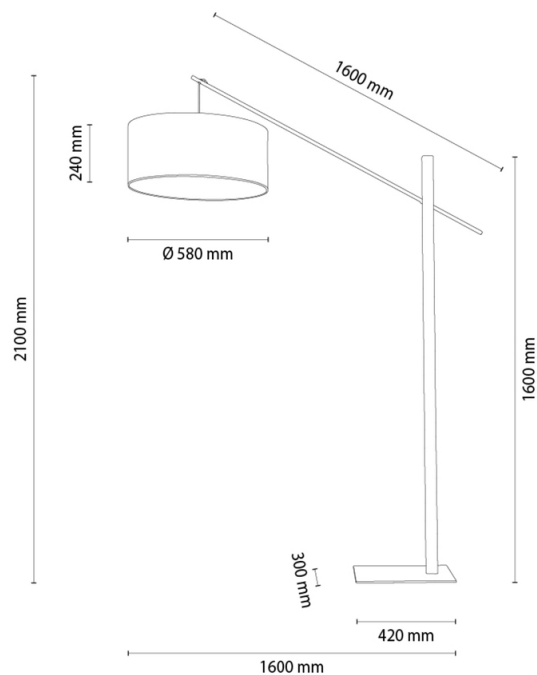

SAVRA

Lampa podłogowa

Numer artykułu:	7017402211603
EAN:	5905840269158
Źródło światła:	1xE27 Max.60W
Moc LED W:	N/A
Napięcie AC:	220-240V
Moc świetlna lm:	N/A
Temperatura barwowa K:	N/A
Współczynnik oddawania barw CRI:	N/A
Klasa szczelności IP:	IP20
Klasa ochronności:	2
System Up&Down:	N/A
Ściemniacz dotykowy:	N/A
System Click&Dimm:	N/A
Mocowanie na magnesy:	N/A
Sposób oświetlania LED:	N/A
Materiał lampy:	Drewno dębowe, Metal
Kolor lampy:	Czarny, Dąb olejowany
Nr Abażura:	A1603
Materiał abażur:	Tkanina jutowa
Kolor abażur:	Beżowy
Materiał kabel:	Kabel w oplocie
Kolor kabel:	Czarny
Deklaracja CE:	Pobierz
Certyfikat FSC:	FSC-C129231
Wymiary lampy	
Wysokość (mm):	2100
Szerokość (mm):	580
Długość (mm):	1600
Średnica (mm):	
Waga netto (kg):	8,5
Waga brutto (kg):	11,5
Wymiary karton nr1	
Wysokość (mm):	60
Szerokość (mm):	320
Długość (mm):	440
Wymiary karton nr2	
Wysokość (mm):	310
Szerokość (mm):	620
Długość (mm):	620
Wymiary karton nr3	
Wysokość (mm):	1800
Szerokość (mm):	110
Długość (mm):	110