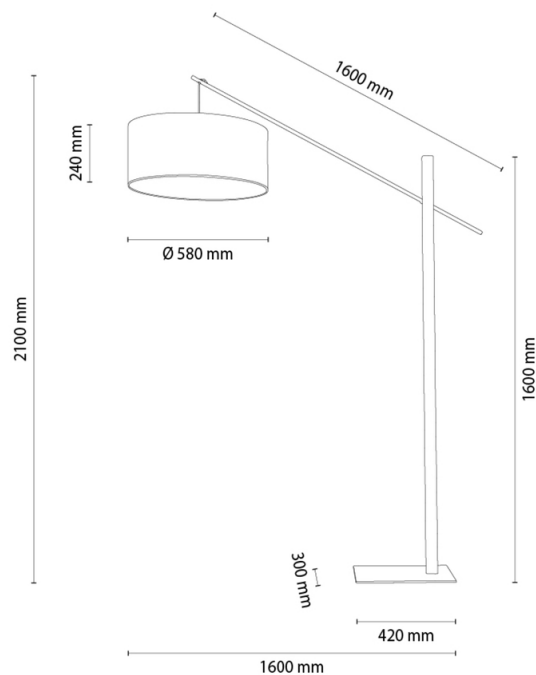

## Lampa podłogowa

Numer artykułu:	7017402210085
EAN:	5905840269141
Źródło światła:	1xE27 Max.60W
Moc LED W:	N/A
Napięcie AC:	220-240V
Moc świetlna lm:	N/A
Temperatura barwowa K:	N/A
Współczynnik oddawania barw CRI:	N/A
Klasa szczelności IP:	IP20
Klasa ochronności:	2
System Up&Down:	N/A
Ściemniacz dotykowy:	N/A
System Click&Dimm:	N/A
Mocowanie na magnesy:	N/A
Sposób oświetlania LED:	N/A
Materiał lampy:	Drewno dębowe, Metal
Kolor lampy:	Czarny, Dąb olejowany
Nr Abażura:	A0085
Materiał abażur:	Tkanina len
Kolor abażur:	Beżowy/Czarny
Materiał kabel:	Kabel w oplocie
Kolor kabel:	Czarny
Deklaracja CE:	<a href="#">Pobierz</a>
Certyfikat FSC:	<a href="#">FSC-C129231</a>
Wymiary lampy	
Wysokość (mm):	2100
Szerokość (mm):	580
Długość (mm):	1600
Średnica (mm):	
Waga netto (kg):	8,5
Waga brutto (kg):	11,5
Wymiary karton nr1	
Wysokość (mm):	60
Szerokość (mm):	320
Długość (mm):	440
Wymiary karton nr2	
Wysokość (mm):	310
Szerokość (mm):	620
Długość (mm):	620
Wymiary karton nr3	
Wysokość (mm):	1800
Szerokość (mm):	110
Długość (mm):	110