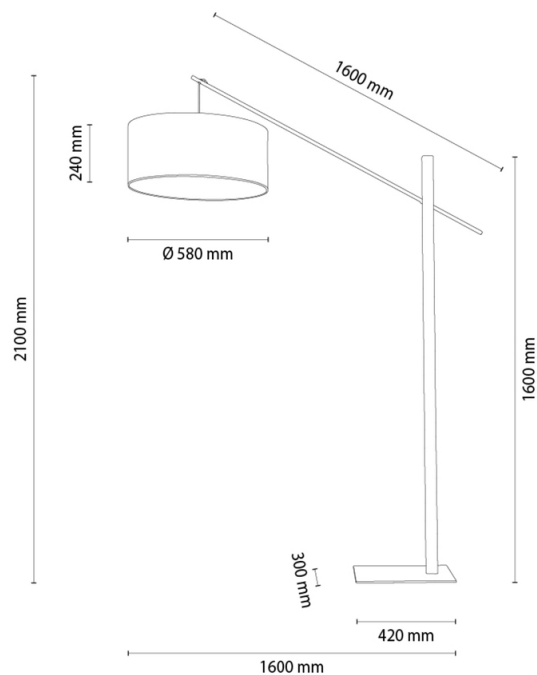

SAVRA

Lampa podłogowa

Numer artykułu:	7017402211389
EAN:	5905840269134
Źródło światła:	1xE27 Max.60W
Moc LED W:	N/A
Napięcie AC:	220-240V
Moc świetlna lm:	N/A
Temperatura barwowa K:	N/A
Współczynnik oddawania barw CRI:	N/A
Klasa szczelności IP:	IP20
Klasa ochronności:	2
System Up&Down:	N/A
Ściemniacz dotykowy:	N/A
System Click&Dimm:	N/A
Mocowanie na magnesy:	N/A
Sposób oświetlania LED:	N/A
Materiał lampy:	Drewno dębowe, Metal
Kolor lampy:	Czarny, Dąb olejowany
Nr Abażura:	A1389
Materiał abażur:	Tkanina len
Kolor abażur:	Beżowy
Materiał kabel:	Kabel w oplocie
Kolor kabel:	Czarny
Deklaracja CE:	Pobierz
Certyfikat FSC:	FSC-C129231
Wymiary lampy	
Wysokość (mm):	2100
Szerokość (mm):	580
Długość (mm):	1600
Średnica (mm):	
Waga netto (kg):	8,5
Waga brutto (kg):	11,5
Wymiary karton nr1	
Wysokość (mm):	60
Szerokość (mm):	320
Długość (mm):	440
Wymiary karton nr2	
Wysokość (mm):	310
Szerokość (mm):	620
Długość (mm):	620
Wymiary karton nr3	
Wysokość (mm):	1800
Szerokość (mm):	110
Długość (mm):	110