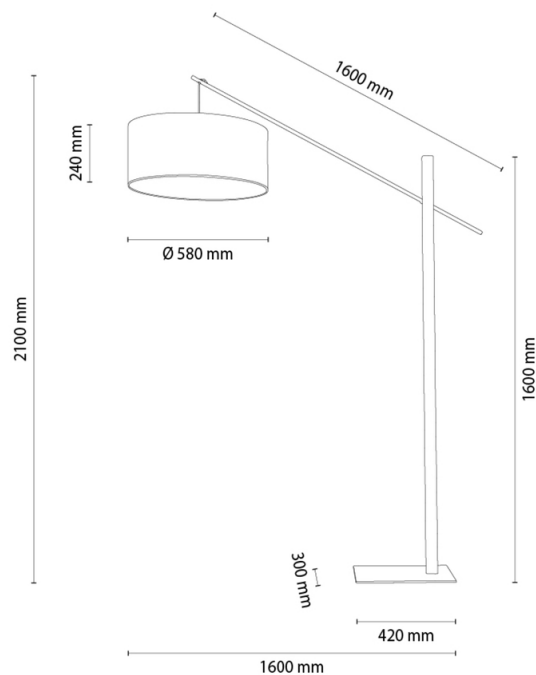

SAVRA

Lampa podłogowa

Numer artykułu:	7017402211389
EAN:	5905840269134
Źródło światła:	1xE27 Max.60W
Moc LED W:	N/A
Napięcie AC:	220-240V
Moc świetlna lm:	N/A
Temperatura barwowa K:	N/A
Współczynnik oddawania barw CRI:	N/A
Klasa szczelności IP:	IP20
Klasa ochronności:	2
System Up&Down:	N/A
Ściemniacz dotykowy:	N/A
System Click&Dimm:	N/A
Mocowanie na magnesy:	N/A
Sposób oświetlania LED:	N/A
Materiał lampy:	Drewno dębowe, Metal
Kolor lampy:	Czarny, Dąb olejowany
Nr Abażura:	A1389
Materiał abażur:	Tkanina len
Kolor abażur:	Beżowy
Materiał kabel:	Kabel w oplocie
Kolor kabel:	Czarny
Deklaracja CE:	Pobierz
Certyfikat FSC:	FSC-C129231
Wymiary lampy	
Wysokość (mm):	2100
Szerokość (mm):	580
Długość (mm):	1600
Średnica (mm):	
Waga netto (kg):	8,5
Waga brutto (kg):	11,5
Wymiary karton nr1	
Wysokość (mm):	60
Szerokość (mm):	320
Długość (mm):	440
Wymiary karton nr2	
Wysokość (mm):	310
Szerokość (mm):	620
Długość (mm):	620
Wymiary karton nr3	
Wysokość (mm):	1800
Szerokość (mm):	110
Długość (mm):	110