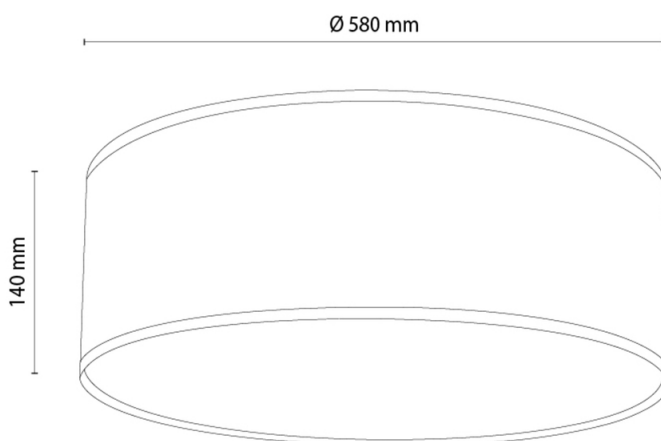

## Lampa sufitowa

Numer artykułu:	4040204811275
EAN:	5905840268854
Źródło światła:	4xE27 Max.25W
Moc LED W:	N/A
Napięcie AC:	220-240V
Moc świetlna lm:	N/A
Temperatura barwowa K:	N/A
Współczynnik oddawania barw CRI:	N/A
Klasa szczelności IP:	IP20
Klasa ochronności:	1
System Up&Down:	N/A
Ściemniacz dotykowy:	N/A
System Click&Dimm:	N/A
Mocowanie na magnesy:	TAK
Sposób oświetlania LED:	N/A
Materiał lampy:	Metal
Kolor lampy:	Biały
Nr Abażura:	A1275
Materiał abażur:	Tkanina jutowa
Kolor abażur:	Beżowy
Materiał kabel:	N/A
Kolor kabel:	N/A
Deklaracja CE:	<a href="#">Pobierz</a>
Certyfikat FSC:	<a href="#">FSC-C129231</a>
Wymiary lampy	
Wysokość (mm):	140
Szerokość (mm):	N/A
Długość (mm):	N/A
Średnica (mm):	
Waga netto (kg):	2,20
Waga brutto (kg):	3,15
Wymiary karton nr1	
Wysokość (mm):	240
Szerokość (mm):	610
Długość (mm):	610
Wymiary karton nr2	
Wysokość (mm):	N/A
Szerokość (mm):	N/A
Długość (mm):	N/A
Wymiary karton nr3	
Wysokość (mm):	N/A
Szerokość (mm):	N/A
Długość (mm):	N/A