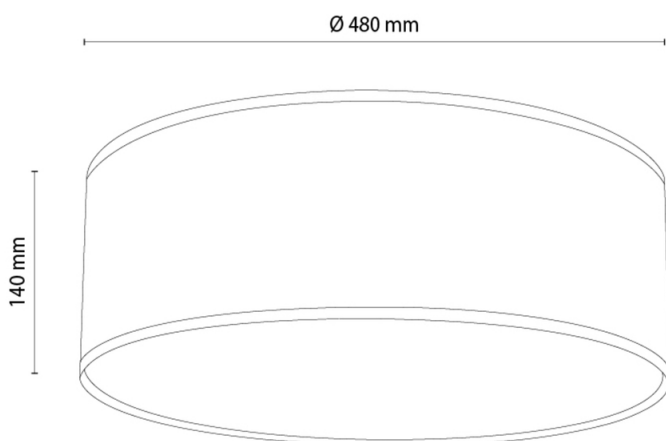

## Lampa sufitowa

Numer artykułu:	4040204811274
EAN:	5905840268847
Źródło światła:	4xE27 Max.25W
Moc LED W:	N/A
Napięcie AC:	220-240V
Moc świetlna lm:	N/A
Temperatura barwowa K:	N/A
Współczynnik oddawania barw CRI:	N/A
Klasa szczelności IP:	IP20
Klasa ochronności:	1
System Up&Down:	N/A
Ściemniacz dotykowy:	N/A
System Click&Dimm:	N/A
Mocowanie na magnesy:	TAK
Sposób oświetlania LED:	N/A
Materiał lampy:	Metal
Kolor lampy:	Biały
Nr Abażura:	A1274
Materiał abażur:	Tkanina jutowa
Kolor abażur:	Beżowy
Materiał kabel:	N/A
Kolor kabel:	N/A
Deklaracja CE:	<a href="#">Pobierz</a>
Certyfikat FSC:	<a href="#">FSC-C129231</a>
Wymiary lampy	
Wysokość (mm):	140
Szerokość (mm):	N/A
Długość (mm):	N/A
Średnica (mm):	
Waga netto (kg):	1,95
Waga brutto (kg):	2,70
Wymiary karton nr1	
Wysokość (mm):	240
Szerokość (mm):	520
Długość (mm):	520
Wymiary karton nr2	
Wysokość (mm):	N/A
Szerokość (mm):	N/A
Długość (mm):	N/A
Wymiary karton nr3	
Wysokość (mm):	N/A
Szerokość (mm):	N/A
Długość (mm):	N/A