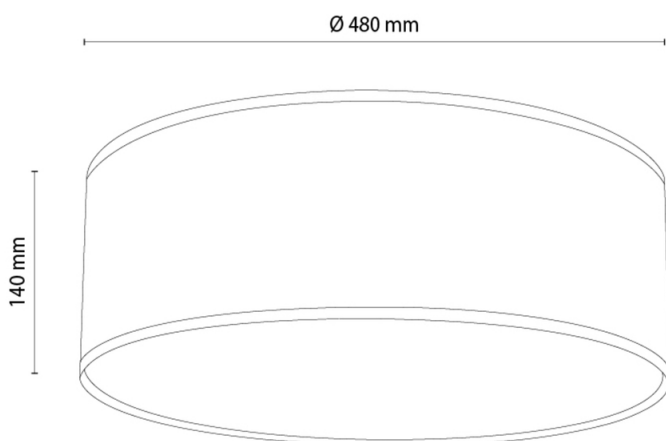

CANVA

Lampa sufitowa

Numer artykułu:	4040204811274
EAN:	5905840268847
Źródło światła:	4xE27 Max.25W
Moc LED W:	N/A
Napięcie AC:	220-240V
Moc świetlna lm:	N/A
Temperatura barwowa K:	N/A
Współczynnik oddawania barw CRI:	N/A
Klasa szczelności IP:	IP20
Klasa ochronności:	1
System Up&Down:	N/A
Ściemniacz dotykowy:	N/A
System Click&Dimm:	N/A
Mocowanie na magnesy:	TAK
Sposób oświetlania LED:	N/A
Materiał lampy:	Metal
Kolor lampy:	Biały
Nr Abażura:	A1274
Materiał abażur:	Tkanina jutowa
Kolor abażur:	Beżowy
Materiał kabel:	N/A
Kolor kabel:	N/A
Deklaracja CE:	Pobierz
Certyfikat FSC:	FSC-C129231
Wymiary lampy	
Wysokość (mm):	140
Szerokość (mm):	N/A
Długość (mm):	N/A
Średnica (mm):	
Waga netto (kg):	1,95
Waga brutto (kg):	2,70
Wymiary karton nr1	
Wysokość (mm):	240
Szerokość (mm):	520
Długość (mm):	520
Wymiary karton nr2	
Wysokość (mm):	N/A
Szerokość (mm):	N/A
Długość (mm):	N/A
Wymiary karton nr3	
Wysokość (mm):	N/A
Szerokość (mm):	N/A
Długość (mm):	N/A

Made in Poland · 5 Years Guarantee