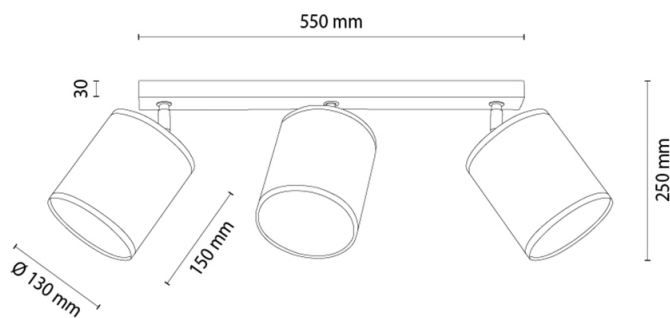

CANVA

Lampa sufitowa

Numer artykułu:	2030422411276
EAN:	5905840268816
Źródło światła:	3xE27 Max.25W
Moc LED W:	N/A
Napięcie AC:	220-240V
Moc świetlna lm:	N/A
Temperatura barwowa K:	N/A
Współczynnik oddawania barw CRI:	N/A
Klasa szczelności IP:	IP20
Klasa ochronności:	2
System Up&Down:	N/A
Ściemniacz dotykowy:	N/A
System Click&Dimm:	N/A
Mocowanie na magnesy:	N/A
Sposób oświetlenia LED:	N/A
Materiał lampy:	Metal
Kolor lampy:	Czarny
Nr Abażura:	A1276
Materiał abażur:	Tkanina jutowa
Kolor abażur:	Beżowy
Materiał kabel:	N/A
Kolor kabel:	N/A
Deklaracja CE:	Pobierz
Certyfikat FSC:	FSC-C129231

Wymiary lampy

Wysokość (mm):	250
Szerokość (mm):	130
Długość (mm):	670
Średnica (mm):	
Waga netto (kg):	0,99
Waga brutto (kg):	1,46

Wymiary karton nr1

Wysokość (mm):	220
Szerokość (mm):	160
Długość (mm):	580

Wymiary karton nr2

Wysokość (mm):	N/A
Szerokość (mm):	N/A
Długość (mm):	N/A

Wymiary karton nr3

Wysokość (mm):	N/A
Szerokość (mm):	N/A
Długość (mm):	N/A

Made in Poland · 5 Years Guarantee