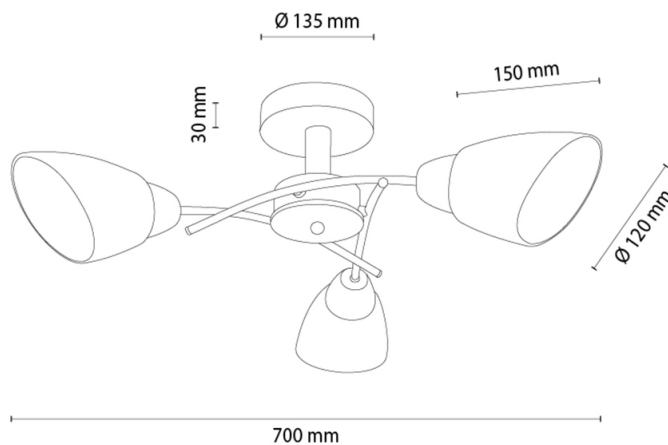

OSKA

Lampa sufitowa

Numer artykułu:	4037421820590
EAN:	5905840268724
Źródło światła:	3xE27 Max.60W
Moc LED W:	N/A
Napięcie AC:	220-240V
Moc świetlna lm:	N/A
Temperatura barwowa K:	N/A
Współczynnik oddawania barw CRI:	N/A
Klasa szczelności IP:	IP20
Klasa ochronności:	2
System Up&Down:	N/A
Ściemniacz dotykowy:	N/A
System Click&Dimm:	N/A
Mocowanie na magnesy:	N/A
Sposób oświetlenia LED:	N/A
Materiał lampy:	Drewno dębowe
Kolor lampy:	Dąb olejowany
Nr Abażura:	G0590
Materiał abażur:	Szkoło
Kolor abażur:	Biały
Materiał kabel:	N/A
Kolor kabel:	N/A
Deklaracja CE:	Pobierz
Certyfikat FSC:	FSC-C129231
Wymiary lampy	
Wysokość (mm):	290
Szerokość (mm):	700
Długość (mm):	700
Średnica (mm):	
Waga netto (kg):	2,35
Waga brutto (kg):	3,05
Wymiary karton nr1	
Wysokość (mm):	290
Szerokość (mm):	420
Długość (mm):	420
Wymiary karton nr2	
Wysokość (mm):	N/A
Szerokość (mm):	N/A
Długość (mm):	N/A
Wymiary karton nr3	
Wysokość (mm):	N/A
Szerokość (mm):	N/A
Długość (mm):	N/A