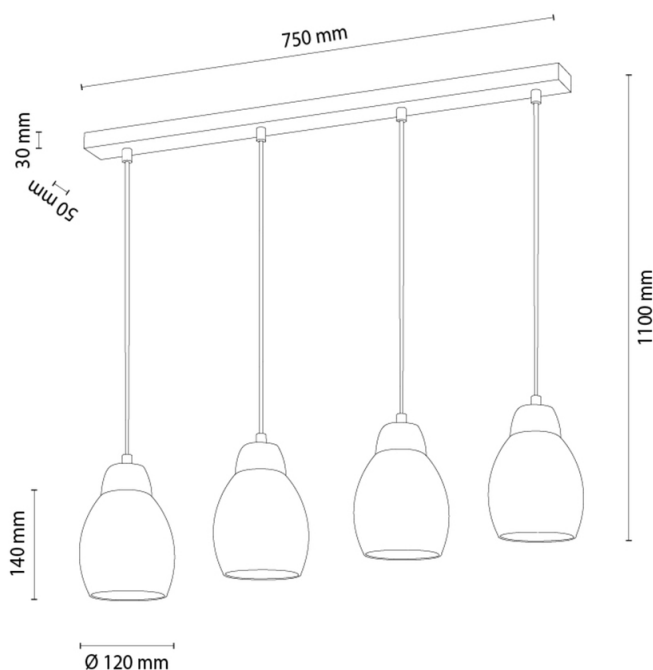

SKAJA

Lampa wisząca

Numer artykułu:	1047435420883
EAN:	5905840268694
Źródło światła:	4xE27 Max.40W
Moc LED W:	N/A
Napięcie AC:	220-240V
Moc świetlna lm:	N/A
Temperatura barwowa K:	N/A
Współczynnik oddawania barw CRI:	N/A
Klasa szczelności IP:	IP20
Klasa ochronności:	2
System Up&Down:	N/A
Ściemniacz dotykowy:	N/A
System Click&Dimm:	N/A
Mocowanie na magnesy:	N/A
Sposób oświetlania LED:	N/A
Materiał lampy:	Drewno dębowe
Kolor lampy:	Dąb olejowany
Nr Abażura:	G0883
Materiał abażur:	Szkoło
Kolor abażur:	Biały
Materiał kabel:	Tworzywo sztuczne
Kolor kabel:	Transparentny
Deklaracja CE:	Pobierz
Certyfikat FSC:	FSC-C129231
Wymiary lampy	
Wysokość (mm):	1100
Szerokość (mm):	120
Długość (mm):	750
Średnica (mm):	
Waga netto (kg):	2,45
Waga brutto (kg):	3,25
Wymiary karton nr1	
Wysokość (mm):	220
Szerokość (mm):	160
Długość (mm):	790
Wymiary karton nr2	
Wysokość (mm):	N/A
Szerokość (mm):	N/A
Długość (mm):	N/A
Wymiary karton nr3	
Wysokość (mm):	N/A
Szerokość (mm):	N/A
Długość (mm):	N/A