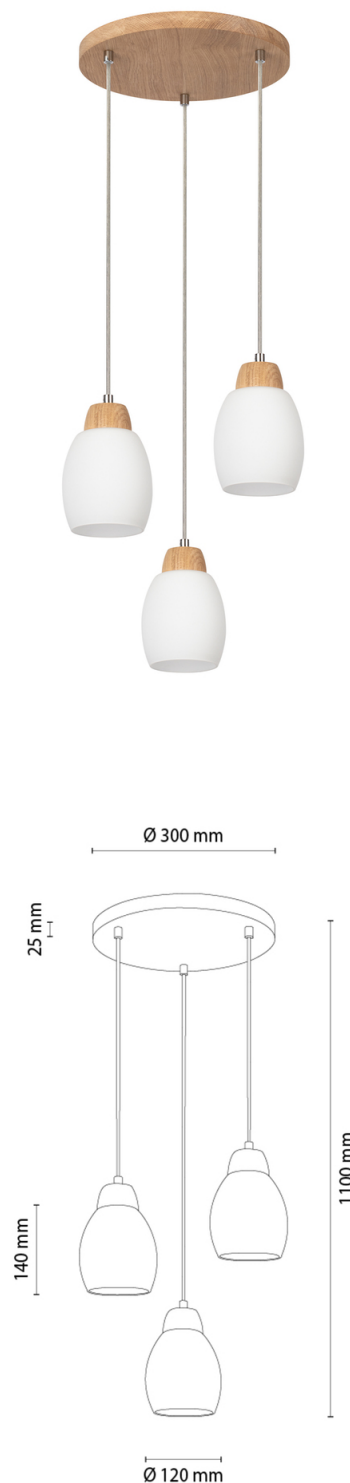

SKAJA

Lampa wisząca

Numer artykułu:	1037435330883
EAN:	5905840268687
Źródło światła:	3xE27 Max.60W
Moc LED W:	N/A
Napięcie AC:	220-240V
Moc świetlna lm:	N/A
Temperatura barwowa K:	N/A
Współczynnik oddawania barw CRI:	N/A
Klasa szczelności IP:	IP20
Klasa ochronności:	2
System Up&Down:	N/A
Ściemniacz dotykowy:	N/A
System Click&Dimm:	N/A
Mocowanie na magnesy:	N/A
Sposób oświetlania LED:	N/A
Materiał lampy:	Drewno dębowe
Kolor lampy:	Dąb olejowany
Nr Abażura:	G0883
Materiał abażur:	Szkoło
Kolor abażur:	Biały
Materiał kabel:	Tworzywo sztuczne
Kolor kabel:	Transparentny
Deklaracja CE:	Pobierz
Certyfikat FSC:	FSC-C129231
Wymiary lampy	
Wysokość (mm):	1100
Szerokość (mm):	N/A
Długość (mm):	N/A
Średnica (mm):	
Waga netto (kg):	2,50
Waga brutto (kg):	3,10
Wymiary karton nr1	
Wysokość (mm):	220
Szerokość (mm):	310
Długość (mm):	310
Wymiary karton nr2	
Wysokość (mm):	N/A
Szerokość (mm):	N/A
Długość (mm):	N/A
Wymiary karton nr3	
Wysokość (mm):	N/A
Szerokość (mm):	N/A
Długość (mm):	N/A