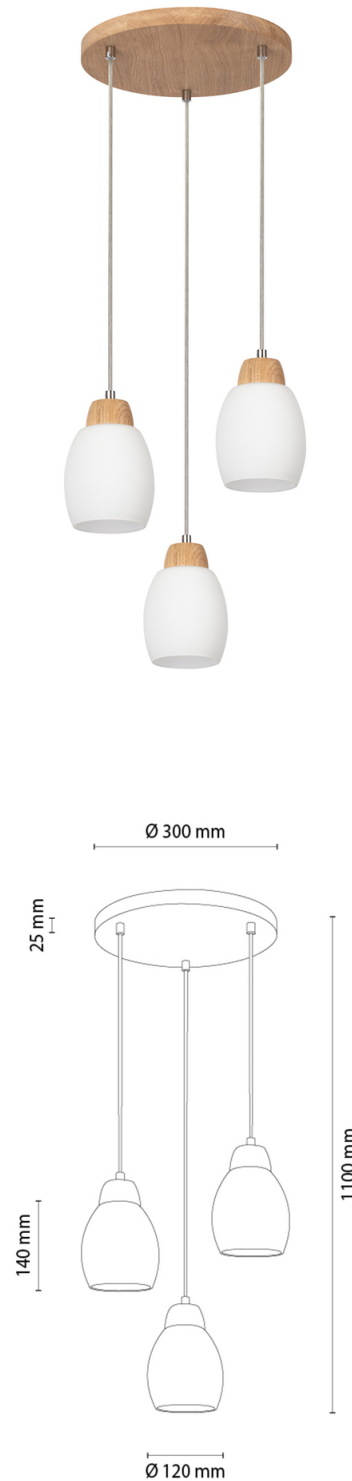

SKAJA

Lampa wisząca

Numer artykułu:	1037435330883
EAN:	5905840268687
Źródło światła:	3xE27 Max.60W
Moc LED W:	N/A
Napięcie AC:	220-240V
Moc świetlna lm:	N/A
Temperatura barwowa K:	N/A
Współczynnik oddawania barw CRI:	N/A
Klasa szczelności IP:	IP20
Klasa ochronności:	2
System Up&Down:	N/A
Ściemniacz dotykowy:	N/A
System Click&Dimm:	N/A
Mocowanie na magnesy:	N/A
Sposób oświetlenia LED:	N/A
Materiał lampy:	Drewno dębowe
Kolor lampy:	Dąb olejowany
Nr Abażura:	G0883
Materiał abażur:	Szkoło
Kolor abażur:	Biały
Materiał kabel:	Tworzywo sztuczne
Kolor kabel:	Transparentny
Deklaracja CE:	Pobierz
Certyfikat FSC:	FSC-C129231
Wymiary lampy	
Wysokość (mm):	1100
Szerokość (mm):	N/A
Długość (mm):	N/A
Średnica (mm):	
Waga netto (kg):	2,50
Waga brutto (kg):	3,10
Wymiary karton nr1	
Wysokość (mm):	220
Szerokość (mm):	310
Długość (mm):	310
Wymiary karton nr2	
Wysokość (mm):	N/A
Szerokość (mm):	N/A
Długość (mm):	N/A
Wymiary karton nr3	
Wysokość (mm):	N/A
Szerokość (mm):	N/A
Długość (mm):	N/A