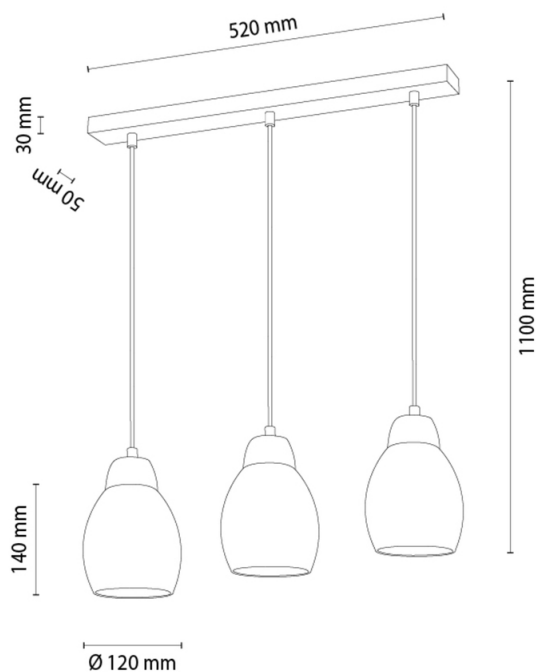

SKAJA

Lampa wisząca

Numer artykułu:	1037435220883
EAN:	5905840268670
Źródło światła:	3xE27 Max.60W
Moc LED W:	N/A
Napięcie AC:	220-240V
Moc świetlna lm:	N/A
Temperatura barwowa K:	N/A
Współczynnik oddawania barw CRI:	N/A
Klasa szczelności IP:	IP20
Klasa ochronności:	2
System Up&Down:	N/A
Ściemniacz dotykowy:	N/A
System Click&Dimm:	N/A
Mocowanie na magnesy:	N/A
Sposób oświetlania LED:	N/A
Materiał lampy:	Drewno dębowe
Kolor lampy:	Dąb olejowany
Nr Abażura:	G0883
Materiał abażur:	Szkoło
Kolor abażur:	Biały
Materiał kabel:	Tworzywo sztuczne
Kolor kabel:	Transparentny
Deklaracja CE:	Pobierz
Certyfikat FSC:	FSC-C129231
Wymiary lampy	
Wysokość (mm):	1100
Szerokość (mm):	120
Długość (mm):	540
Średnica (mm):	
Waga netto (kg):	1,70
Waga brutto (kg):	2,20
Wymiary karton nr1	
Wysokość (mm):	220
Szerokość (mm):	160
Długość (mm):	580
Wymiary karton nr2	
Wysokość (mm):	N/A
Szerokość (mm):	N/A
Długość (mm):	N/A
Wymiary karton nr3	
Wysokość (mm):	N/A
Szerokość (mm):	N/A
Długość (mm):	N/A