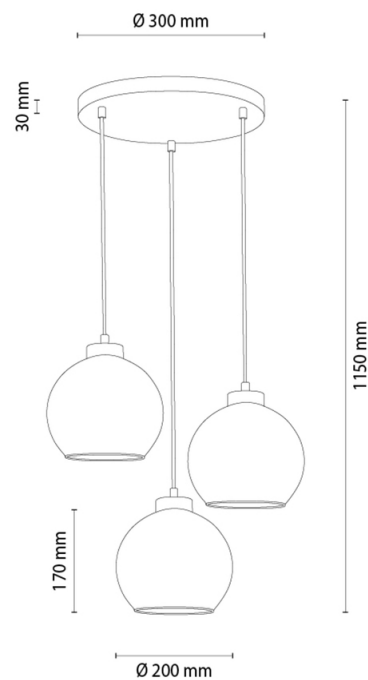

CAMEO

Lampa wisząca

Numer artykułu:	1030434221265
EAN:	5905840268656
Źródło światła:	3xE27 Max.60W
Moc LED W:	N/A
Napięcie AC:	220-240V
Moc świetlna lm:	N/A
Temperatura barwowa K:	N/A
Współczynnik oddawania barw CRI:	N/A
Klasa szczelności IP:	IP20
Klasa ochronności:	2
System Up&Down:	N/A
Ściemniacz dotykowy:	N/A
System Click&Dimm:	N/A
Mocowanie na magnesy:	N/A
Sposób oświetlenia LED:	N/A
Materiał lampy:	Metal
Kolor lampy:	Czarny
Nr Abażura:	G1265
Materiał abażur:	Szkoło
Kolor abażur:	Szkoło dymione
Materiał kabel:	Tworzywo sztuczne
Kolor kabel:	Transparentny
Deklaracja CE:	Pobierz
Certyfikat FSC:	FSC-C129231
Wymiary lampy	
Wysokość (mm):	1200
Szerokość (mm):	N/A
Długość (mm):	N/A
Średnica (mm):	
Waga netto (kg):	3,20
Waga brutto (kg):	4,70
Wymiary karton nr1	
Wysokość (mm):	280
Szerokość (mm):	460
Długość (mm):	460
Wymiary karton nr2	
Wysokość (mm):	N/A
Szerokość (mm):	N/A
Długość (mm):	N/A
Wymiary karton nr3	
Wysokość (mm):	N/A
Szerokość (mm):	N/A
Długość (mm):	N/A