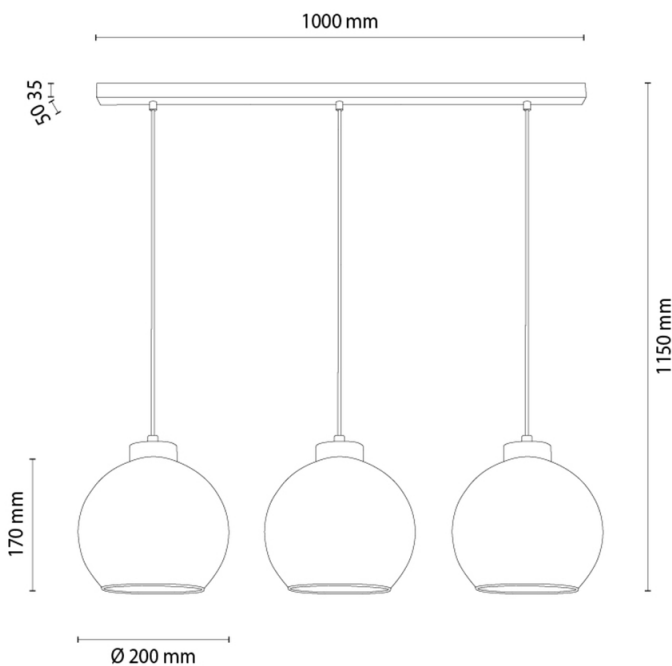

CAMEO

Lampa wisząca

Numer artykułu:	1030434121265
EAN:	5905840268649
Źródło światła:	3xE27 Max.60W
Moc LED W:	N/A
Napięcie AC:	220-240V
Moc świetlna lm:	N/A
Temperatura barwowa K:	N/A
Współczynnik oddawania barw CRI:	N/A
Klasa szczelności IP:	IP20
Klasa ochronności:	2
System Up&Down:	N/A
Ściemniacz dotykowy:	N/A
System Click&Dimm:	N/A
Mocowanie na magnesy:	N/A
Sposób oświetlania LED:	N/A
Materiał lampy:	Metal
Kolor lampy:	Czarny
Nr Abażura:	G1265
Materiał abażur:	Szkoło
Kolor abażur:	Szkoło dymione
Materiał kabel:	Tworzywo sztuczne
Kolor kabel:	Transparentny
Deklaracja CE:	Pobierz
Certyfikat FSC:	FSC-C129231
Wymiary lampy	
Wysokość (mm):	1200
Szerokość (mm):	1000
Długość (mm):	200
Średnica (mm):	
Waga netto (kg):	2,80
Waga brutto (kg):	4,45
Wymiary karton nr1	
Wysokość (mm):	280
Szerokość (mm):	230
Długość (mm):	1020
Wymiary karton nr2	
Wysokość (mm):	N/A
Szerokość (mm):	N/A
Długość (mm):	N/A
Wymiary karton nr3	
Wysokość (mm):	N/A
Szerokość (mm):	N/A
Długość (mm):	N/A