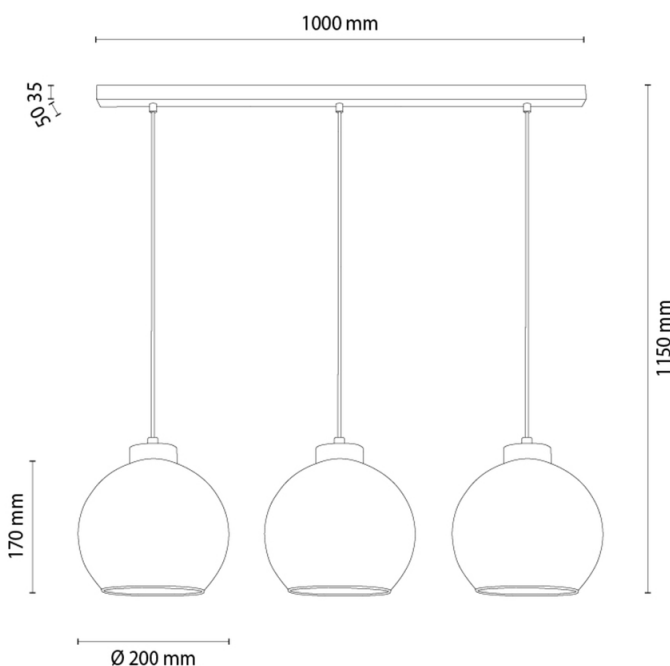

CAMEO

Lampa wisząca

Numer artykułu:	1030434121265
EAN:	5905840268649
Źródło światła:	3xE27 Max.60W
Moc LED W:	N/A
Napięcie AC:	220-240V
Moc świetlna lm:	N/A
Temperatura barwowa K:	N/A
Współczynnik oddawania barw CRI:	N/A
Klasa szczelności IP:	IP20
Klasa ochronności:	2
System Up&Down:	N/A
Ściemniacz dotykowy:	N/A
System Click&Dimm:	N/A
Mocowanie na magnesy:	N/A
Sposób oświetlania LED:	N/A
Materiał lampy:	Metal
Kolor lampy:	Czarny
Nr Abażura:	G1265
Materiał abażur:	Szkoło
Kolor abażur:	Szkoło dymione
Materiał kabel:	Tworzywo sztuczne
Kolor kabel:	Transparentny
Deklaracja CE:	Pobierz
Certyfikat FSC:	FSC-C129231
Wymiary lampy	
Wysokość (mm):	1200
Szerokość (mm):	1000
Długość (mm):	200
Średnica (mm):	
Waga netto (kg):	2,80
Waga brutto (kg):	4,45
Wymiary karton nr1	
Wysokość (mm):	280
Szerokość (mm):	230
Długość (mm):	1020
Wymiary karton nr2	
Wysokość (mm):	N/A
Szerokość (mm):	N/A
Długość (mm):	N/A
Wymiary karton nr3	
Wysokość (mm):	N/A
Szerokość (mm):	N/A
Długość (mm):	N/A