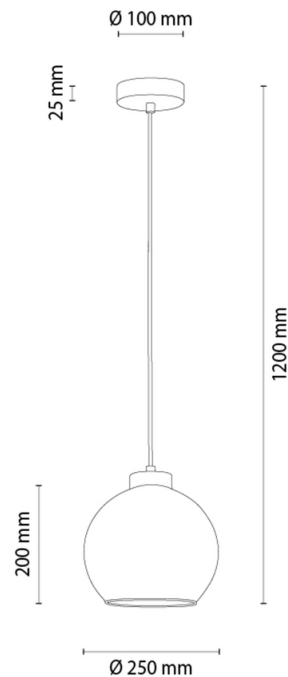

CAMEO

Lampa wisząca

Numer artykułu:	1010428121264
EAN:	5905840268632
Źródło światła:	1xE27 Max.60W
Moc LED W:	N/A
Napięcie AC:	220-240V
Moc świetlna lm:	N/A
Temperatura barwowa K:	N/A
Współczynnik oddawania barw CRI:	N/A
Klasa szczelności IP:	IP20
Klasa ochronności:	2
System Up&Down:	N/A
Ściemniacz dotykowy:	N/A
System Click&Dimm:	N/A
Mocowanie na magnesy:	N/A
Sposób oświetlania LED:	N/A
Materiał lampy:	Metal
Kolor lampy:	Czarny
Nr Abażura:	G1264
Materiał abażur:	Szkoło
Kolor abażur:	Szkoło dymione
Materiał kabel:	Tworzywo sztuczne
Kolor kabel:	Transparentny
Deklaracja CE:	Pobierz
Certyfikat FSC:	FSC-C129231
Wymiary lampy	
Wysokość (mm):	1250
Szerokość (mm):	N/A
Długość (mm):	N/A
Średnica (mm):	
Waga netto (kg):	1,40
Waga brutto (kg):	2,10
Wymiary karton nr1	
Wysokość (mm):	300
Szerokość (mm):	280
Długość (mm):	280
Wymiary karton nr2	
Wysokość (mm):	N/A
Szerokość (mm):	N/A
Długość (mm):	N/A
Wymiary karton nr3	
Wysokość (mm):	N/A
Szerokość (mm):	N/A
Długość (mm):	N/A