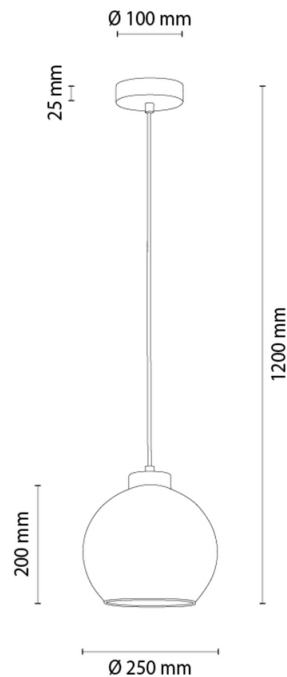

CAMEO

Lampa wisząca

Numer artykułu:	1010428121264
EAN:	5905840268632
Źródło światła:	1xE27 Max.60W
Moc LED W:	N/A
Napięcie AC:	220-240V
Moc świetlna lm:	N/A
Temperatura barwowa K:	N/A
Współczynnik oddawania barw CRI:	N/A
Klasa szczelności IP:	IP20
Klasa ochronności:	2
System Up&Down:	N/A
Ściemniacz dotykowy:	N/A
System Click&Dimm:	N/A
Mocowanie na magnesy:	N/A
Sposób oświetlania LED:	N/A
Materiał lampy:	Metal
Kolor lampy:	Czarny
Nr Abażura:	G1264
Materiał abażur:	Szkoło
Kolor abażur:	Szkoło dymione
Materiał kabel:	Tworzywo sztuczne
Kolor kabel:	Transparentny
Deklaracja CE:	Pobierz
Certyfikat FSC:	FSC-C129231
Wymiary lampy	
Wysokość (mm):	1250
Szerokość (mm):	N/A
Długość (mm):	N/A
Średnica (mm):	
Waga netto (kg):	1,40
Waga brutto (kg):	2,10
Wymiary karton nr1	
Wysokość (mm):	300
Szerokość (mm):	280
Długość (mm):	280
Wymiary karton nr2	
Wysokość (mm):	N/A
Szerokość (mm):	N/A
Długość (mm):	N/A
Wymiary karton nr3	
Wysokość (mm):	N/A
Szerokość (mm):	N/A
Długość (mm):	N/A