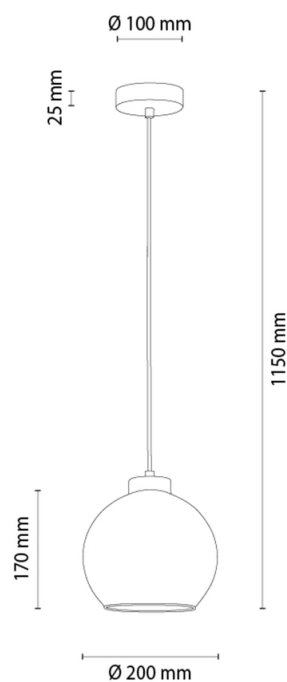

## Lampa wisząca

Numer artykułu:	1010428121265
EAN:	5905840268625
Źródło światła:	1xE27 Max.60W
Moc LED W:	N/A
Napięcie AC:	220-240V
Moc świetlna lm:	N/A
Temperatura barwowa K:	N/A
Współczynnik oddawania barw CRI:	N/A
Klasa szczelności IP:	IP20
Klasa ochronności:	2
System Up&Down:	N/A
Ściemniacz dotykowy:	N/A
System Click&Dimm:	N/A
Mocowanie na magnesy:	N/A
Sposób oświetlania LED:	N/A
Materiał lampy:	Metal
Kolor lampy:	Czarny
Nr Abażura:	G1265
Materiał abażur:	Szkoło
Kolor abażur:	Szkoło dymione
Materiał kabel:	Tworzywo sztuczne
Kolor kabel:	Transparentny
Deklaracja CE:	<a href="#">Pobierz</a>
Certyfikat FSC:	<a href="#">FSC-C129231</a>
Wymiary lampy	
Wysokość (mm):	1200
Szerokość (mm):	N/A
Długość (mm):	N/A
Średnica (mm):	
Waga netto (kg):	0,85
Waga brutto (kg):	1,70
Wymiary karton nr1	
Wysokość (mm):	290
Szerokość (mm):	230
Długość (mm):	230
Wymiary karton nr2	
Wysokość (mm):	N/A
Szerokość (mm):	N/A
Długość (mm):	N/A
Wymiary karton nr3	
Wysokość (mm):	N/A
Szerokość (mm):	N/A
Długość (mm):	N/A