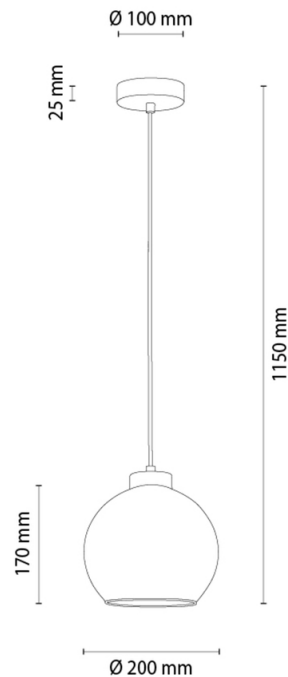

CAMEO

Lampa wisząca

Numer artykułu:	1010428121265
EAN:	5905840268625
Źródło światła:	1xE27 Max.60W
Moc LED W:	N/A
Napięcie AC:	220-240V
Moc świetlna lm:	N/A
Temperatura barwowa K:	N/A
Współczynnik oddawania barw CRI:	N/A
Klasa szczelności IP:	IP20
Klasa ochronności:	2
System Up&Down:	N/A
Ściemniacz dotykowy:	N/A
System Click&Dimm:	N/A
Mocowanie na magnesy:	N/A
Sposób oświetlania LED:	N/A
Materiał lampy:	Metal
Kolor lampy:	Czarny
Nr Abażura:	G1265
Materiał abażur:	Szkoło
Kolor abażur:	Szkoło dymione
Materiał kabel:	Tworzywo sztuczne
Kolor kabel:	Transparentny
Deklaracja CE:	Pobierz
Certyfikat FSC:	FSC-C129231
Wymiary lampy	
Wysokość (mm):	1200
Szerokość (mm):	N/A
Długość (mm):	N/A
Średnica (mm):	
Waga netto (kg):	0,85
Waga brutto (kg):	1,70
Wymiary karton nr1	
Wysokość (mm):	290
Szerokość (mm):	230
Długość (mm):	230
Wymiary karton nr2	
Wysokość (mm):	N/A
Szerokość (mm):	N/A
Długość (mm):	N/A
Wymiary karton nr3	
Wysokość (mm):	N/A
Szerokość (mm):	N/A
Długość (mm):	N/A