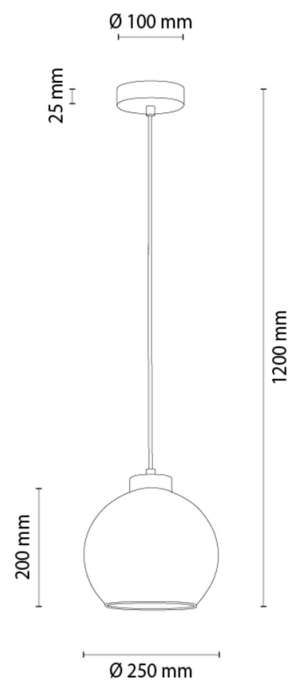

FIORDA

Lampa wisząca

Numer artykułu:	1017433921268
EAN:	5905840268595
Źródło światła:	1xE27 Max.60W
Moc LED W:	N/A
Napięcie AC:	220-240V
Moc świetlna lm:	N/A
Temperatura barwowa K:	N/A
Współczynnik oddawania barw CRI:	N/A
Klasa szczelności IP:	IP20
Klasa ochronności:	2
System Up&Down:	N/A
Ściemniacz dotykowy:	N/A
System Click&Dimm:	N/A
Mocowanie na magnesy:	N/A
Sposób oświetlania LED:	N/A
Materiał lampy:	Drewno dębowe
Kolor lampy:	Dąb olejowany
Nr Abażura:	G1268
Materiał abażur:	Szkoło
Kolor abażur:	Transparentny
Materiał kabel:	Tworzywo sztuczne
Kolor kabel:	Transparentny
Deklaracja CE:	Pobierz
Certyfikat FSC:	FSC-C129231
Wymiary lampy	
Wysokość (mm):	1250
Szerokość (mm):	N/A
Długość (mm):	N/A
Średnica (mm):	
Waga netto (kg):	1,40
Waga brutto (kg):	2,10
Wymiary karton nr1	
Wysokość (mm):	300
Szerokość (mm):	280
Długość (mm):	280
Wymiary karton nr2	
Wysokość (mm):	N/A
Szerokość (mm):	N/A
Długość (mm):	N/A
Wymiary karton nr3	
Wysokość (mm):	N/A
Szerokość (mm):	N/A
Długość (mm):	N/A