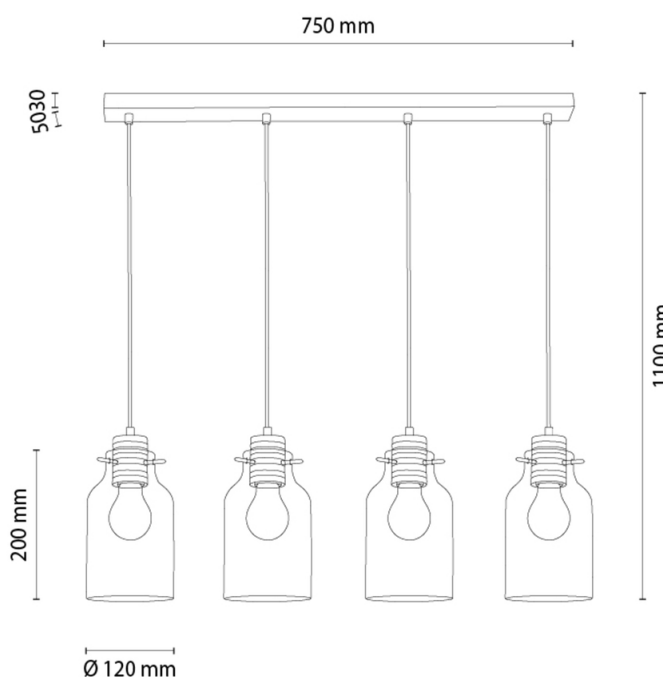

## Lampa wisząca

Numer artykułu:	1047433820867
EAN:	5905840268571
Źródło światła:	4xE27 Max.60W
Moc LED W:	N/A
Napięcie AC:	220-240V
Moc świetlna lm:	N/A
Temperatura barwowa K:	N/A
Współczynnik oddawania barw CRI:	N/A
Klasa szczelności IP:	IP20
Klasa ochronności:	2
System Up&Down:	N/A
Ściemniacz dotykowy:	N/A
System Click&Dimm:	N/A
Mocowanie na magnesy:	N/A
Sposób oświetlania LED:	N/A
Materiał lampy:	Drewno dębowe
Kolor lampy:	Dąb olejowany
Nr Abażura:	G0867
Materiał abażur:	Szkló
Kolor abażur:	Transparentny
Materiał kabel:	Tworzywo sztuczne
Kolor kabel:	Transparentny
Deklaracja CE:	<a href="#">Pobierz</a>
Certyfikat FSC:	<a href="#">FSC-C129231</a>
Wymiary lampy	
Wysokość (mm):	1100
Szerokość (mm):	95
Długość (mm):	750
Średnica (mm):	
Waga netto (kg):	2,70
Waga brutto (kg):	3,52
Wymiary karton nr1	
Wysokość (mm):	220
Szerokość (mm):	260
Długość (mm):	780
Wymiary karton nr2	
Wysokość (mm):	N/A
Szerokość (mm):	N/A
Długość (mm):	N/A
Wymiary karton nr3	
Wysokość (mm):	N/A
Szerokość (mm):	N/A
Długość (mm):	N/A