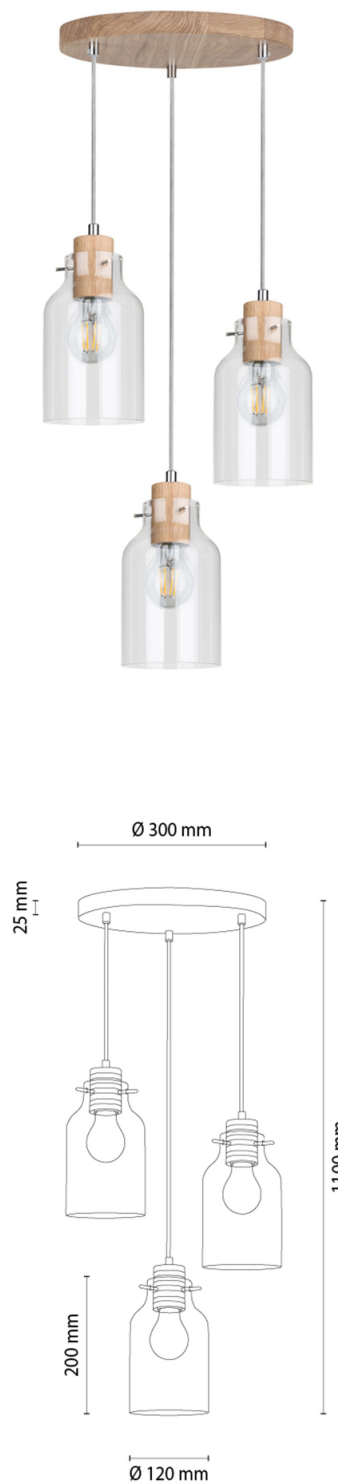

ALLEXA

Lampa wisząca

Numer artykułu:	1037433720867
EAN:	5905840268564
Źródło światła:	3xE27 Max.60W
Moc LED W:	N/A
Napięcie AC:	220-240V
Moc świetlna lm:	N/A
Temperatura barwowa K:	N/A
Współczynnik oddawania barw CRI:	N/A
Klasa szczelności IP:	IP20
Klasa ochronności:	2
System Up&Down:	N/A
Ściemniacz dotykowy:	N/A
System Click&Dimm:	N/A
Mocowanie na magnesy:	N/A
Sposób oświetlania LED:	N/A
Materiał lampy:	Drewno dębowe
Kolor lampy:	Dąb olejowany
Nr Abażura:	G0867
Materiał abażur:	Szkoło
Kolor abażur:	Transparentny
Materiał kabel:	Tworzywo sztuczne
Kolor kabel:	Transparentny
Deklaracja CE:	Pobierz
Certyfikat FSC:	FSC-C129231
Wymiary lampy	
Wysokość (mm):	1100
Szerokość (mm):	N/A
Długość (mm):	N/A
Średnica (mm):	
Waga netto (kg):	2,85
Waga brutto (kg):	3,25
Wymiary karton nr1	
Wysokość (mm):	230
Szerokość (mm):	370
Długość (mm):	370
Wymiary karton nr2	
Wysokość (mm):	N/A
Szerokość (mm):	N/A
Długość (mm):	N/A
Wymiary karton nr3	
Wysokość (mm):	N/A
Szerokość (mm):	N/A
Długość (mm):	N/A