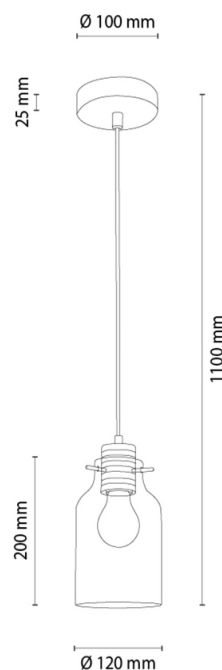

ALLEXA

Lampa wisząca

Numer artykułu:	1017433520867
EAN:	5905840268540
Źródło światła:	1xE27 Max.60W
Moc LED W:	N/A
Napięcie AC:	220-240V
Moc świetlna lm:	N/A
Temperatura barwowa K:	N/A
Współczynnik oddawania barw CRI:	N/A
Klasa szczelności IP:	IP20
Klasa ochronności:	2
System Up&Down:	N/A
Ściemniacz dotykowy:	N/A
System Click&Dimm:	N/A
Mocowanie na magnesy:	N/A
Sposób oświetlania LED:	N/A
Materiał lampy:	Drewno dębowe
Kolor lampy:	Dąb olejowany
Nr Abażura:	G0867
Materiał abażur:	Szkoło
Kolor abażur:	Transparentny
Materiał kabel:	Tworzywo sztuczne
Kolor kabel:	Transparentny
Deklaracja CE:	Pobierz
Certyfikat FSC:	FSC-C129231
Wymiary lampy	
Wysokość (mm):	1100
Szerokość (mm):	N/A
Długość (mm):	N/A
Średnica (mm):	
Waga netto (kg):	0,70
Waga brutto (kg):	0,90
Wymiary karton nr1	
Wysokość (mm):	150
Szerokość (mm):	150
Długość (mm):	330
Wymiary karton nr2	
Wysokość (mm):	N/A
Szerokość (mm):	N/A
Długość (mm):	N/A
Wymiary karton nr3	
Wysokość (mm):	N/A
Szerokość (mm):	N/A
Długość (mm):	N/A