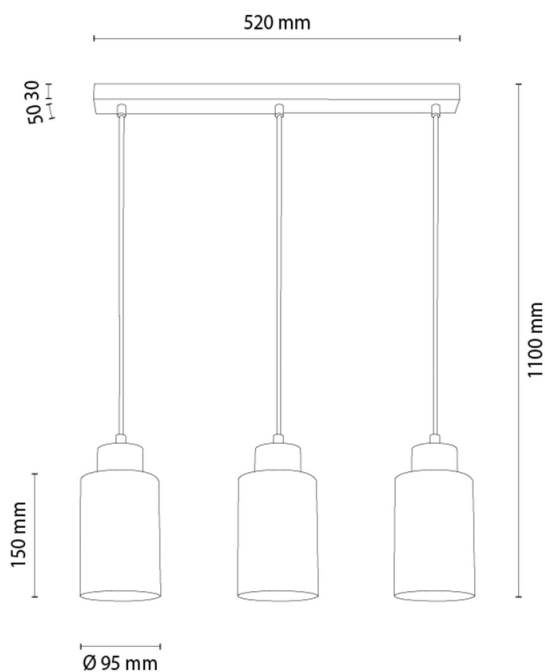

SELVA

Lampa wisząca

Numer artykułu:	1037434320039
EAN:	5905840268502
Źródło światła:	3xE27 Max.60W
Moc LED W:	N/A
Napięcie AC:	220-240V
Moc świetlna lm:	N/A
Temperatura barwowa K:	N/A
Współczynnik oddawania barw CRI:	N/A
Klasa szczelności IP:	IP20
Klasa ochronności:	2
System Up&Down:	N/A
Ściemniacz dotykowy:	N/A
System Click&Dimm:	N/A
Mocowanie na magnesy:	N/A
Sposób oświetlania LED:	N/A
Materiał lampy:	Drewno dębowe
Kolor lampy:	Dąb olejowany
Nr Abażura:	G0039
Materiał abażur:	Szkoło
Kolor abażur:	Szkoło dymione
Materiał kabel:	Tworzywo sztuczne
Kolor kabel:	Czarny
Deklaracja CE:	Pobierz
Certyfikat FSC:	FSC-C129231
Wymiary lampy	
Wysokość (mm):	1100
Szerokość (mm):	95
Długość (mm):	520
Średnica (mm):	
Waga netto (kg):	1,70
Waga brutto (kg):	2,20
Wymiary karton nr1	
Wysokość (mm):	140
Szerokość (mm):	200
Długość (mm):	670
Wymiary karton nr2	
Wysokość (mm):	N/A
Szerokość (mm):	N/A
Długość (mm):	N/A
Wymiary karton nr3	
Wysokość (mm):	N/A
Szerokość (mm):	N/A
Długość (mm):	N/A