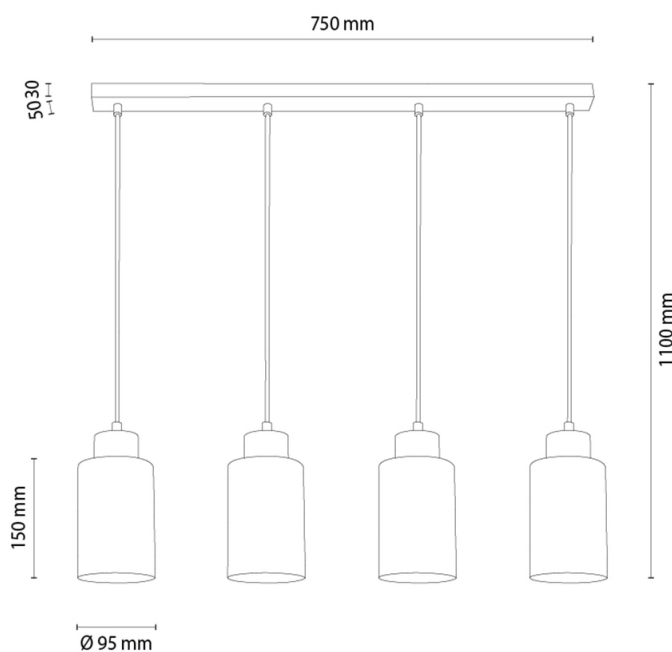

SELVA

Lampa wisząca

Numer artykułu:	1047434820770
EAN:	5905840268458
Źródło światła:	4xE27 Max.60W
Moc LED W:	N/A
Napięcie AC:	220-240V
Moc świetlna lm:	N/A
Temperatura barwowa K:	N/A
Współczynnik oddawania barw CRI:	N/A
Klasa szczelności IP:	IP20
Klasa ochronności:	2
System Up&Down:	N/A
Ściemniacz dotykowy:	N/A
System Click&Dimm:	N/A
Mocowanie na magnesy:	N/A
Sposób oświetlania LED:	N/A
Materiał lampy:	Drewno dębowe
Kolor lampy:	Dąb olejowany
Nr Abażura:	G0770
Materiał abażur:	Szkoło
Kolor abażur:	Biały
Materiał kabel:	Tworzywo sztuczne
Kolor kabel:	Transparentny
Deklaracja CE:	Pobierz
Certyfikat FSC:	FSC-C129231
Wymiary lampy	
Wysokość (mm):	1100
Szerokość (mm):	95
Długość (mm):	750
Średnica (mm):	
Waga netto (kg):	2,45
Waga brutto (kg):	2,95
Wymiary karton nr1	
Wysokość (mm):	140
Szerokość (mm):	200
Długość (mm):	800
Wymiary karton nr2	
Wysokość (mm):	N/A
Szerokość (mm):	N/A
Długość (mm):	N/A
Wymiary karton nr3	
Wysokość (mm):	N/A
Szerokość (mm):	N/A
Długość (mm):	N/A