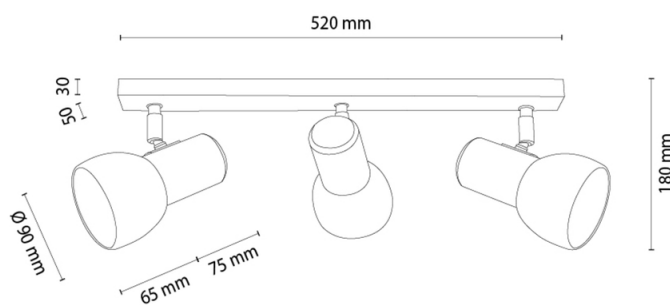

NORD

Lampa sufitowa

Numer artykułu:	2037413230960
EAN:	5905840268311
Źródło światła:	3xE27 Max.60W
Moc LED W:	N/A
Napięcie AC:	220-240V
Moc świetlna lm:	N/A
Temperatura barwowa K:	N/A
Współczynnik oddawania barw CRI:	N/A
Klasa szczelności IP:	IP20
Klasa ochronności:	2
System Up&Down:	N/A
Ściemniacz dotykowy:	N/A
System Click&Dimm:	N/A
Mocowanie na magnesy:	N/A
Sposób oświetlania LED:	N/A
Materiał lampy:	Drewno dębowe
Kolor lampy:	Dąb olejowany
Nr Abażura:	G0960
Materiał abażur:	Metal
Kolor abażur:	Biały
Materiał kabel:	N/A
Kolor kabel:	N/A
Deklaracja CE:	Pobierz
Certyfikat FSC:	FSC-C129231

Wymiary lampy

Wysokość (mm):	180
Szerokość (mm):	90
Długość (mm):	520
Średnica (mm):	
Waga netto (kg):	1,15
Waga brutto (kg):	1,35

Wymiary karton nr1

Wysokość (mm):	160
Szerokość (mm):	100
Długość (mm):	600

Wymiary karton nr2

Wysokość (mm):	N/A
Szerokość (mm):	N/A
Długość (mm):	N/A

Wymiary karton nr3

Wysokość (mm):	N/A
Szerokość (mm):	N/A
Długość (mm):	N/A

Made in Poland · 5 Years Guarantee