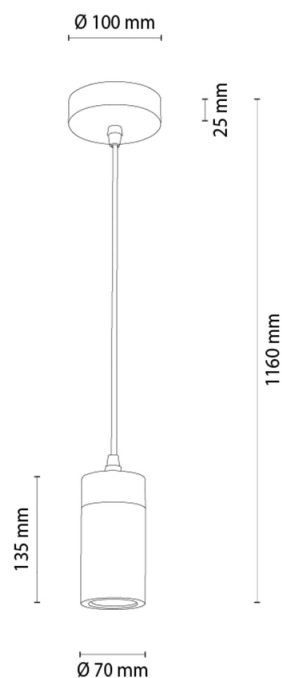

## Lampa wisząca

Numer artykułu:	1010432000000
EAN:	5905840268229
Źródło światła:	Incl. 1xGU10 LED
Moc LED W:	6
Napięcie AC:	220-240V
Moc świetlna lm:	N/A
Temperatura barwowa K:	N/A
Współczynnik oddawania barw CRI:	N/A
Klasa szczelności IP:	IP20
Klasa ochronności:	2
System Up&Down:	N/A
Ściemniacz dotykowy:	N/A
System Click&Dimm:	N/A
Mocowanie na magnesy:	N/A
Sposób oświetlania LED:	N/A
Materiał lampy:	Drewno dębowe, Metal
Kolor lampy:	Czarny, Dąb olejowany
Nr Abażura:	N/A
Materiał abażur:	N/A
Kolor abażur:	N/A
Materiał kabel:	Kabel w oplocie
Kolor kabel:	Czarny
Deklaracja CE:	<a href="#">Pobierz</a>
Certyfikat FSC:	<a href="#">FSC-C129231</a>
Wymiary lampy	
Wysokość (mm):	1160
Szerokość (mm):	N/A
Długość (mm):	N/A
Średnica (mm):	
Waga netto (kg):	0,80
Waga brutto (kg):	1,05
Wymiary karton nr1	
Wysokość (mm):	150
Szerokość (mm):	105
Długość (mm):	155
Wymiary karton nr2	
Wysokość (mm):	N/A
Szerokość (mm):	N/A
Długość (mm):	N/A
Wymiary karton nr3	
Wysokość (mm):	N/A
Szerokość (mm):	N/A
Długość (mm):	N/A