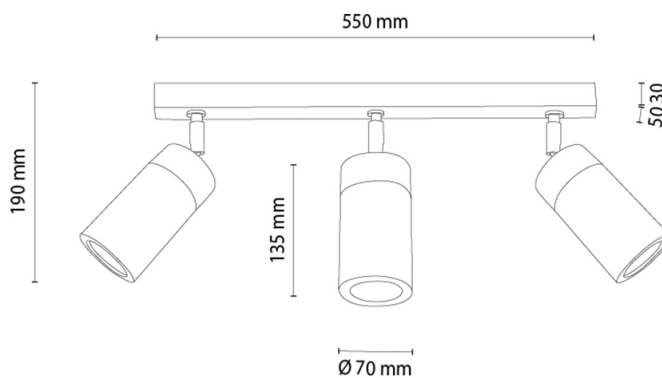

ARTEMIS

Lampa sufitowa

Numer artykułu:	2037424200000
EAN:	5905840268205
Źródło światła:	Incl. 3xGU10 LED
Moc LED W:	6
Napięcie AC:	220-240V
Moc świetlna lm:	N/A
Temperatura barwowa K:	N/A
Współczynnik oddawania barw CRI:	N/A
Klasa szczelności IP:	IP20
Klasa ochronności:	2
System Up&Down:	N/A
Ściemniacz dotykowy:	N/A
System Click&Dimm:	N/A
Mocowanie na magnesy:	N/A
Sposób oświetlania LED:	N/A
Materiał lampy:	Drewno dębowe, Metal
Kolor lampy:	Czarny, Dąb olejowany
Nr Abażura:	N/A
Materiał abażur:	N/A
Kolor abażur:	N/A
Materiał kabel:	N/A
Kolor kabel:	N/A
Deklaracja CE:	Pobierz
Certyfikat FSC:	FSC-C129231
Wymiary lampy	
Wysokość (mm):	190
Szerokość (mm):	70
Długość (mm):	520
Średnica (mm):	
Waga netto (kg):	1,30
Waga brutto (kg):	1,80
Wymiary karton nr1	
Wysokość (mm):	140
Szerokość (mm):	200
Długość (mm):	670
Wymiary karton nr2	
Wysokość (mm):	N/A
Szerokość (mm):	N/A
Długość (mm):	N/A
Wymiary karton nr3	
Wysokość (mm):	N/A
Szerokość (mm):	N/A
Długość (mm):	N/A