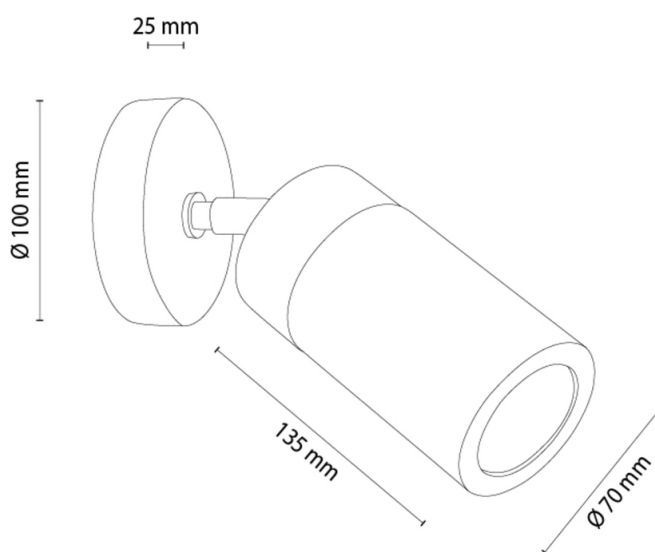

## Kinkiet

Numer artykułu:	2017424000000
EAN:	5905840268182
Źródło światła:	Incl. 1xGU10 LED
Moc LED W:	6
Napięcie AC:	220-240V
Moc świetlna lm:	N/A
Temperatura barwowa K:	N/A
Współczynnik oddawania barw CRI:	N/A
Klasa szczelności IP:	IP20
Klasa ochronności:	2
System Up&Down:	N/A
Ściemniacz dotykowy:	N/A
System Click&Dimm:	N/A
Mocowanie na magnesy:	N/A
Sposób oświetlania LED:	N/A
Materiał lampy:	Drewno dębowe, Metal
Kolor lampy:	Czarny, Dąb olejowany
Nr Abażura:	N/A
Materiał abażur:	N/A
Kolor abażur:	N/A
Materiał kabel:	N/A
Kolor kabel:	N/A
Deklaracja CE:	<a href="#">Pobierz</a>
Certyfikat FSC:	<a href="#">FSC-C129231</a>
Wymiary lampy	
Wysokość (mm):	190
Szerokość (mm):	100
Długość (mm):	180
Średnica (mm):	
Waga netto (kg):	0,46
Waga brutto (kg):	0,70
Wymiary karton nr1	
Wysokość (mm):	240
Szerokość (mm):	125
Długość (mm):	125
Wymiary karton nr2	
Wysokość (mm):	N/A
Szerokość (mm):	N/A
Długość (mm):	N/A
Wymiary karton nr3	
Wysokość (mm):	N/A
Szerokość (mm):	N/A
Długość (mm):	N/A