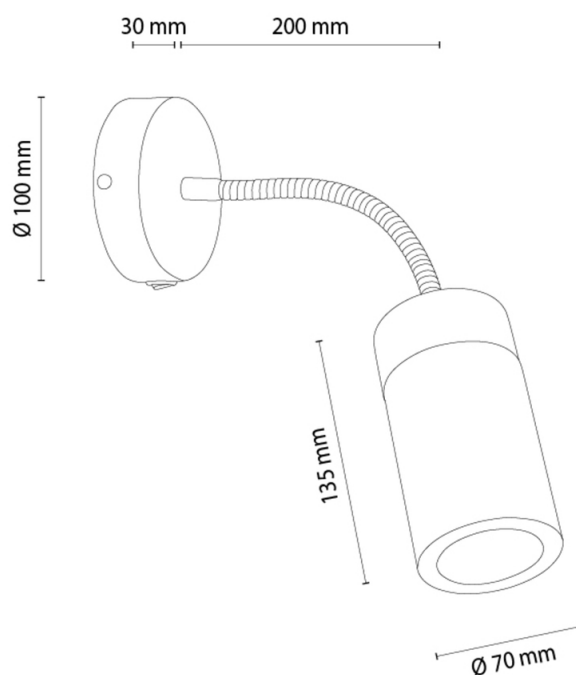

ARTEMIS

Kinkiet

Numer artykułu:	2010422200000
EAN:	5905840268175
Źródło światła:	Incl. 1xGU10 LED
Moc LED W:	6
Napięcie AC:	220-240V
Moc świetlna lm:	N/A
Temperatura barwowa K:	N/A
Współczynnik oddawania barw CRI:	N/A
Klasa szczelności IP:	IP20
Klasa ochronności:	2
System Up&Down:	N/A
Ściemniacz dotykowy:	N/A
System Click&Dimm:	N/A
Mocowanie na magnesy:	N/A
Sposób oświetlania LED:	N/A
Materiał lampy:	Drewno dębowe, Metal
Kolor lampy:	Czarny, Dąb olejowany
Nr Abażura:	N/A
Materiał abażur:	N/A
Kolor abażur:	N/A
Materiał kabel:	N/A
Kolor kabel:	N/A
Deklaracja CE:	Pobierz
Certyfikat FSC:	FSC-C129231
Wymiary lampy	
Wysokość (mm):	250
Szerokość (mm):	300
Długość (mm):	100
Średnica (mm):	
Waga netto (kg):	
Waga brutto (kg):	
Wymiary karton nr1	
Wysokość (mm):	120
Szerokość (mm):	120
Długość (mm):	420
Wymiary karton nr2	
Wysokość (mm):	
Szerokość (mm):	
Długość (mm):	
Wymiary karton nr3	
Wysokość (mm):	
Szerokość (mm):	
Długość (mm):	